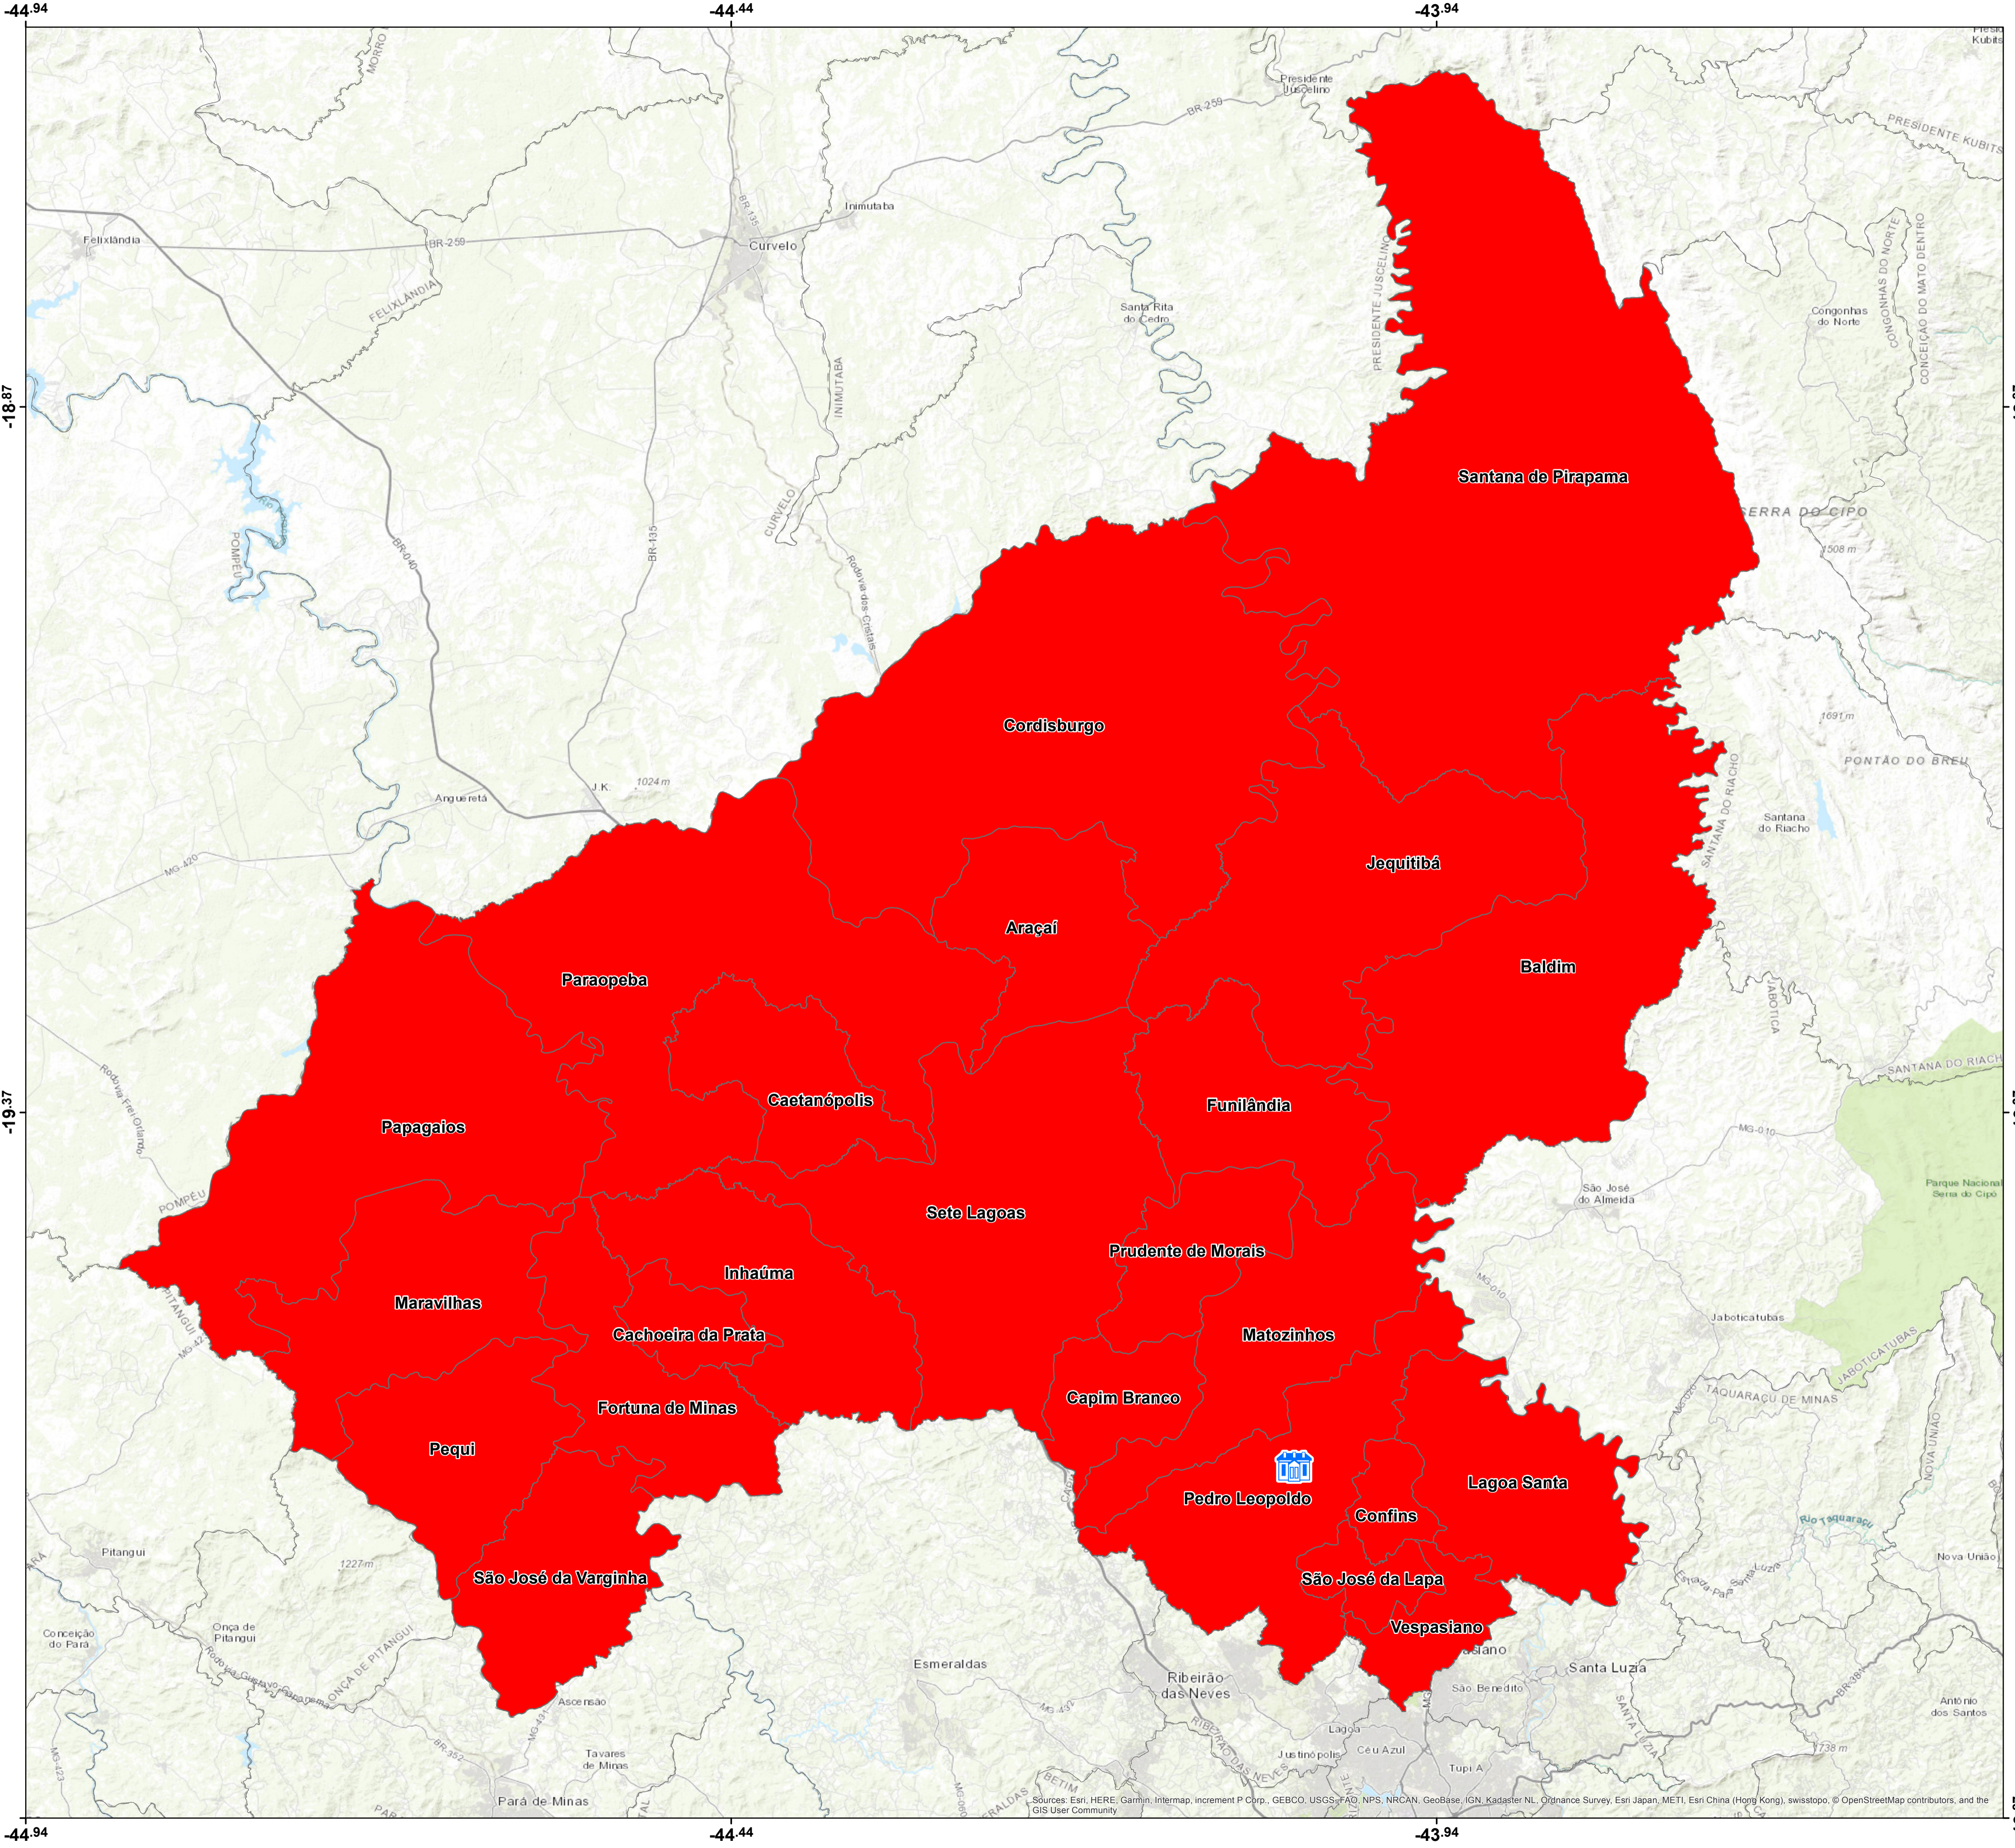

# 28º Conselho Regional Espírita de Minas Gerais - Pedro Leopoldo

 Cidade Sede CRE

**CRE**

 Cidades do Conselho Regional

Datum: SIRGAS 2000  
Projeção: Geográfica - unidades em graus decimais