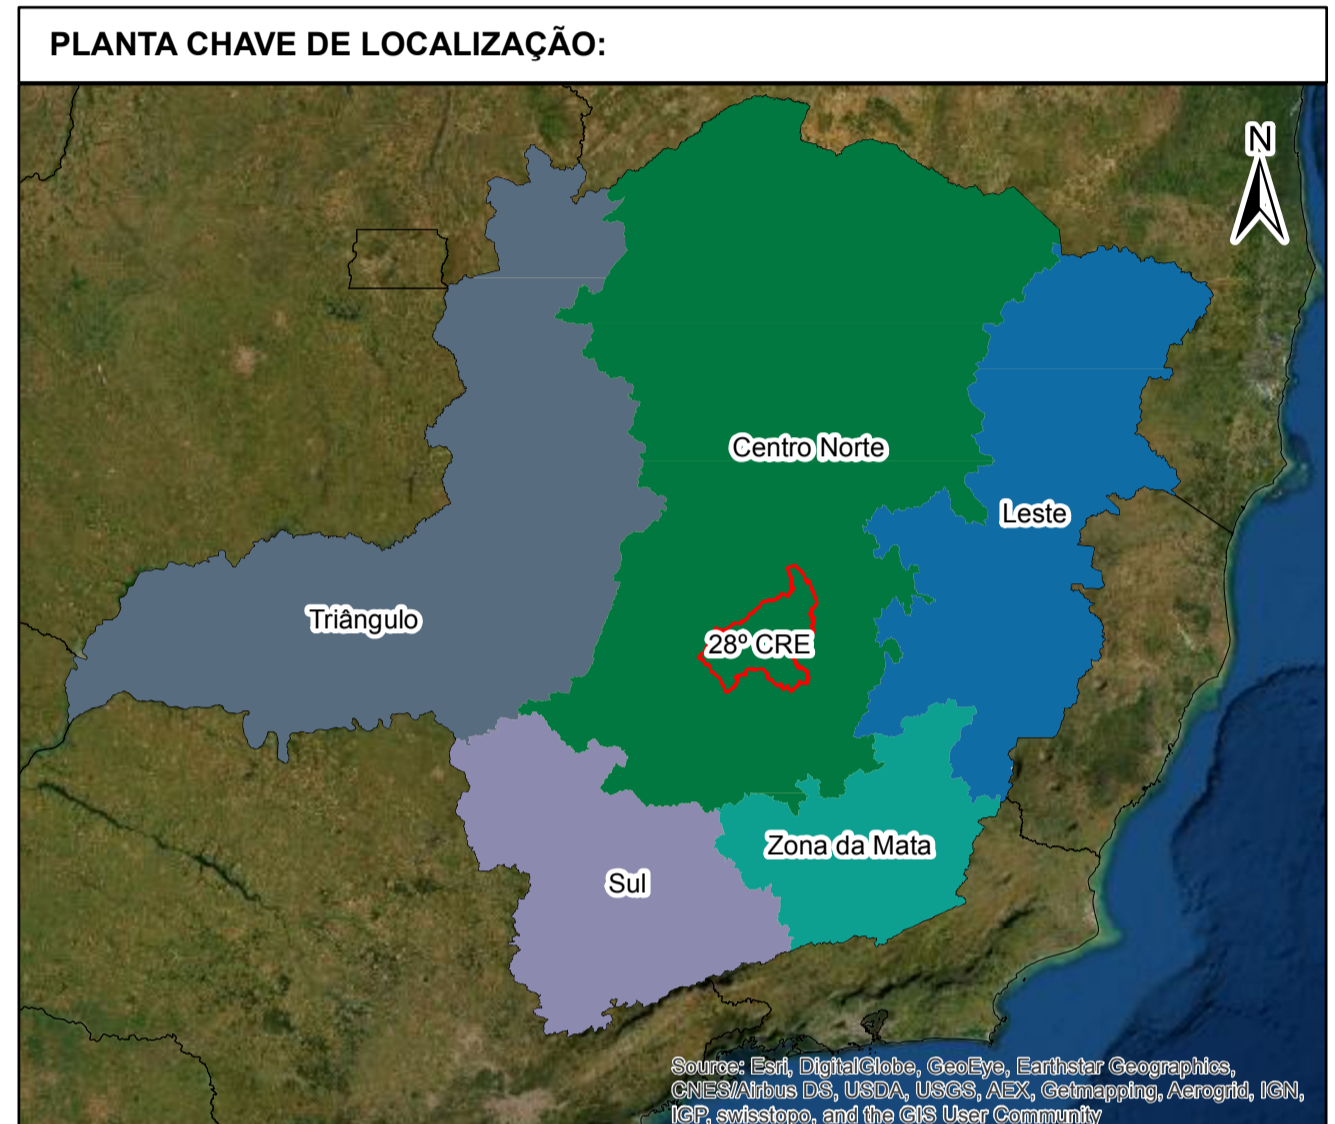

# 28º Conselho Regional Espírita de Minas Gerais - Pedro Leopoldo

 Cidade Sede CRE

**CRE**

 Cidades do Conselho Regional

Datum: SIRGAS 2000  
Projeção: Geográfica - unidades em graus decimais