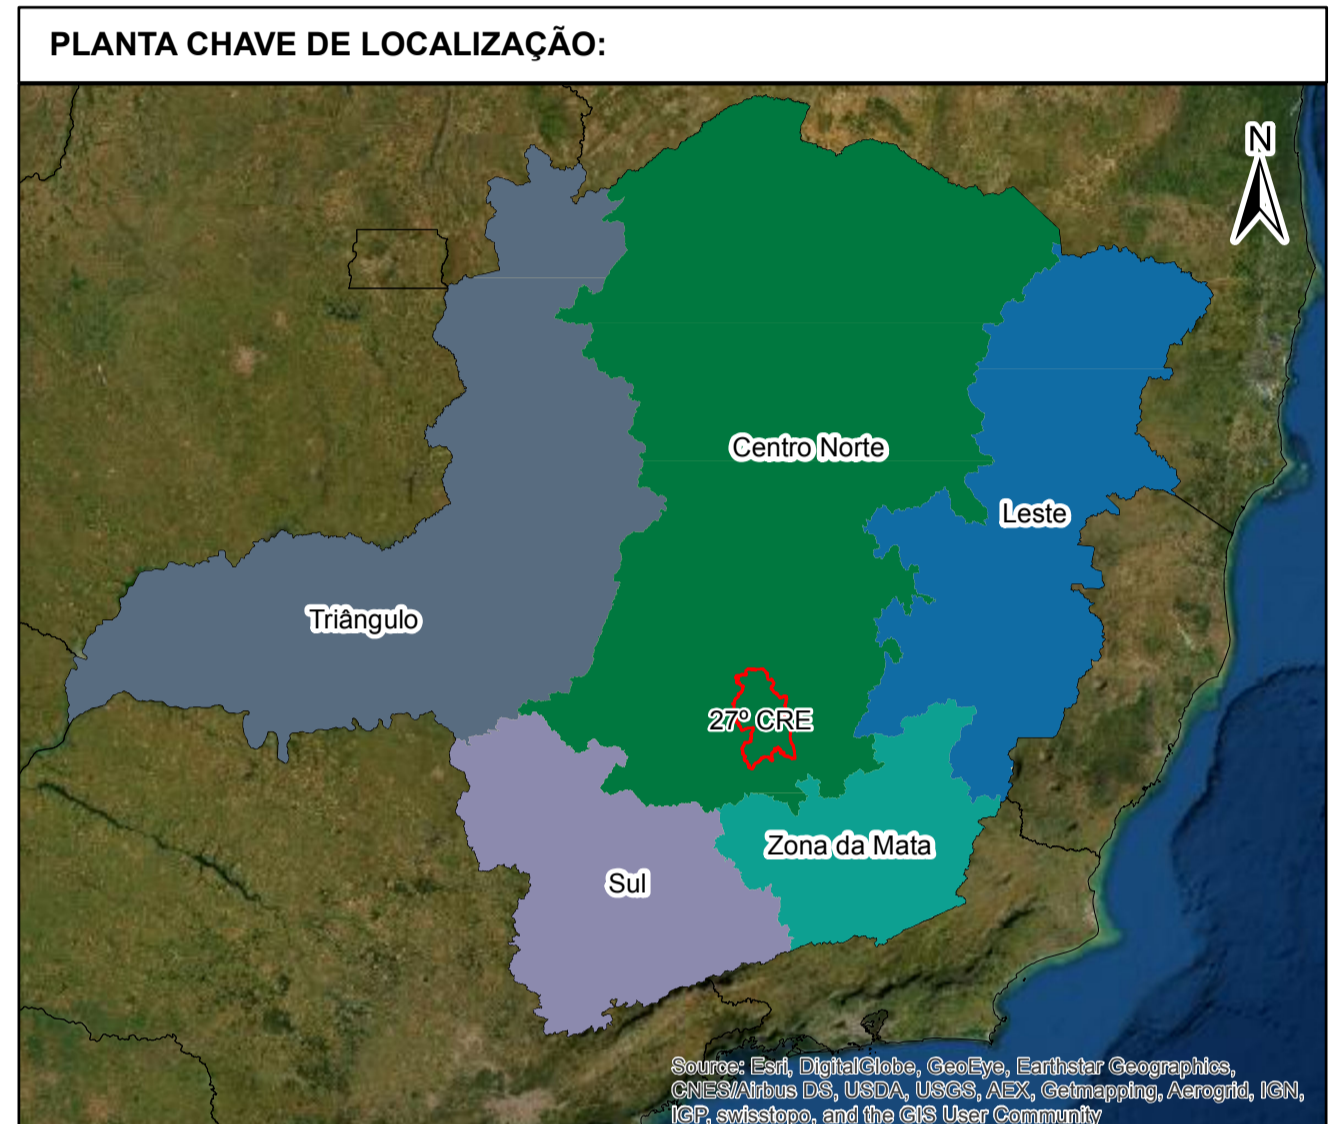

# 27º Conselho Regional Espírita de Minas Gerais - Contagem

 Cidade Sede CRE

**CRE**

 Cidades do Conselho Regional

Datum: SIRGAS 2000  
Projeção: Geográfica - unidades em graus decimais