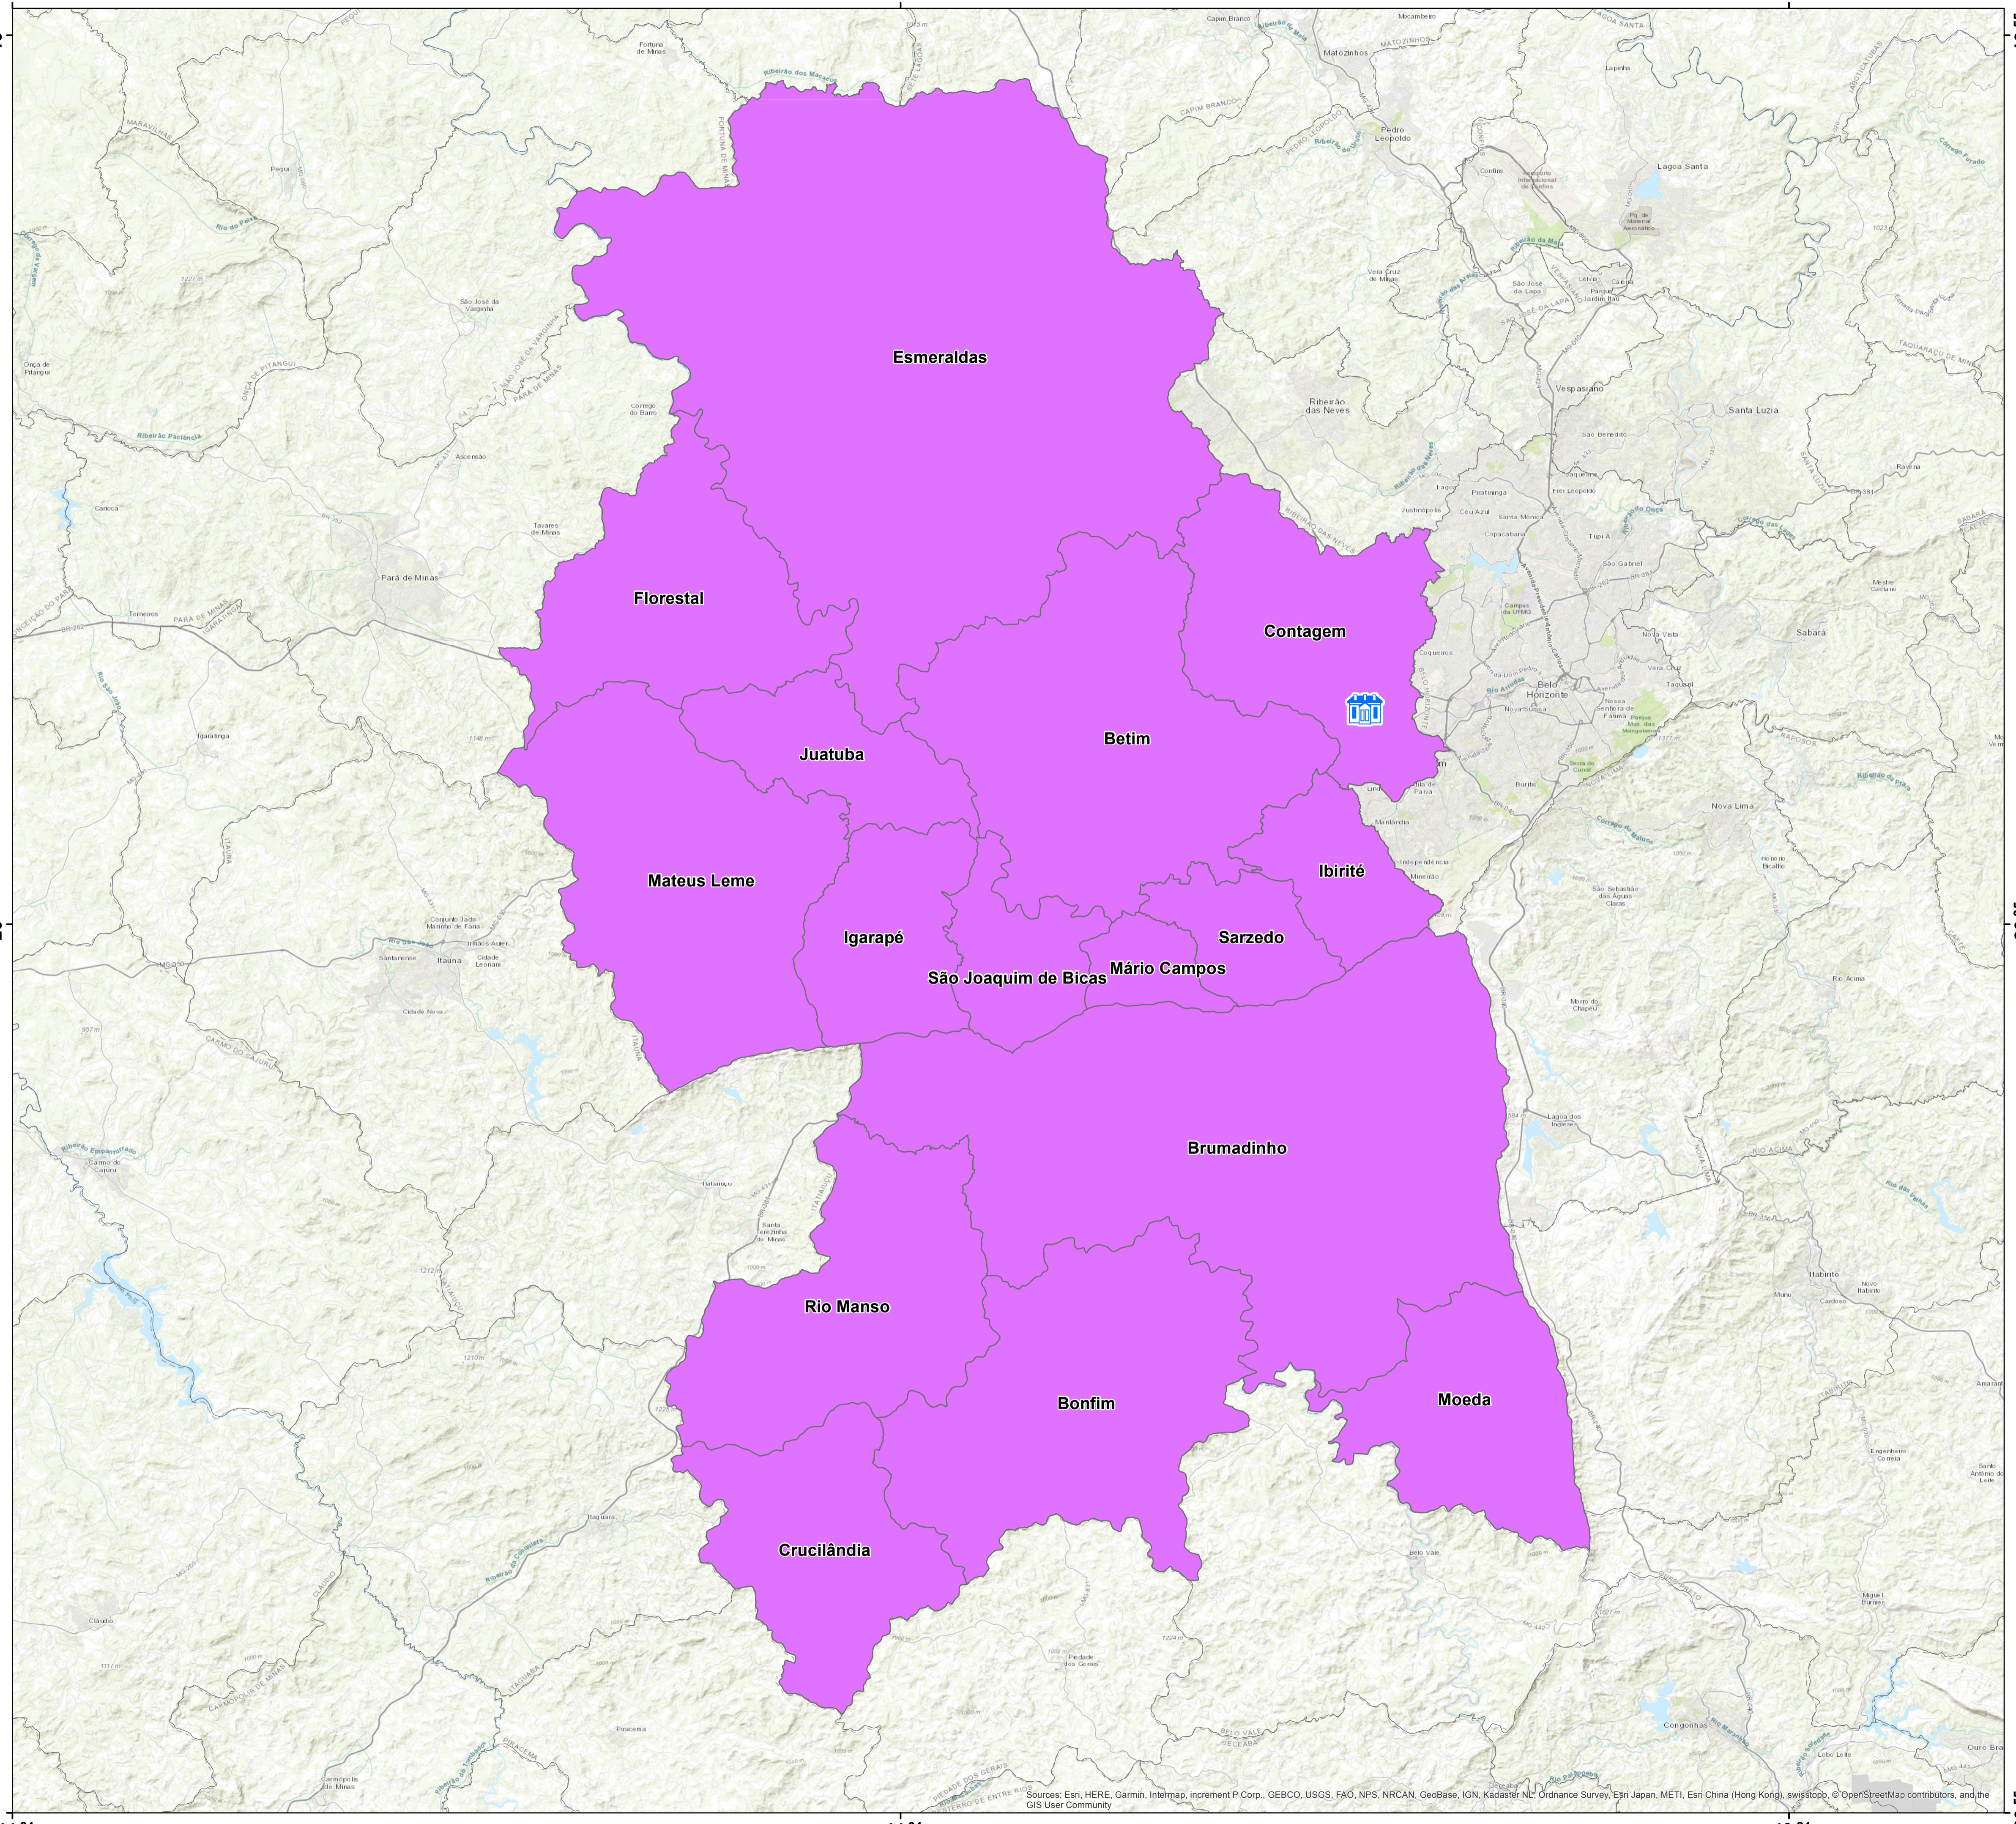

# 27º Conselho Regional Espírita de Minas Gerais - Contagem

 Cidade Sede CRE

**CRE**

 Cidades do Conselho Regional

Datum: SIRGAS 2000  
Projeção: Geográfica - unidades em graus decimais