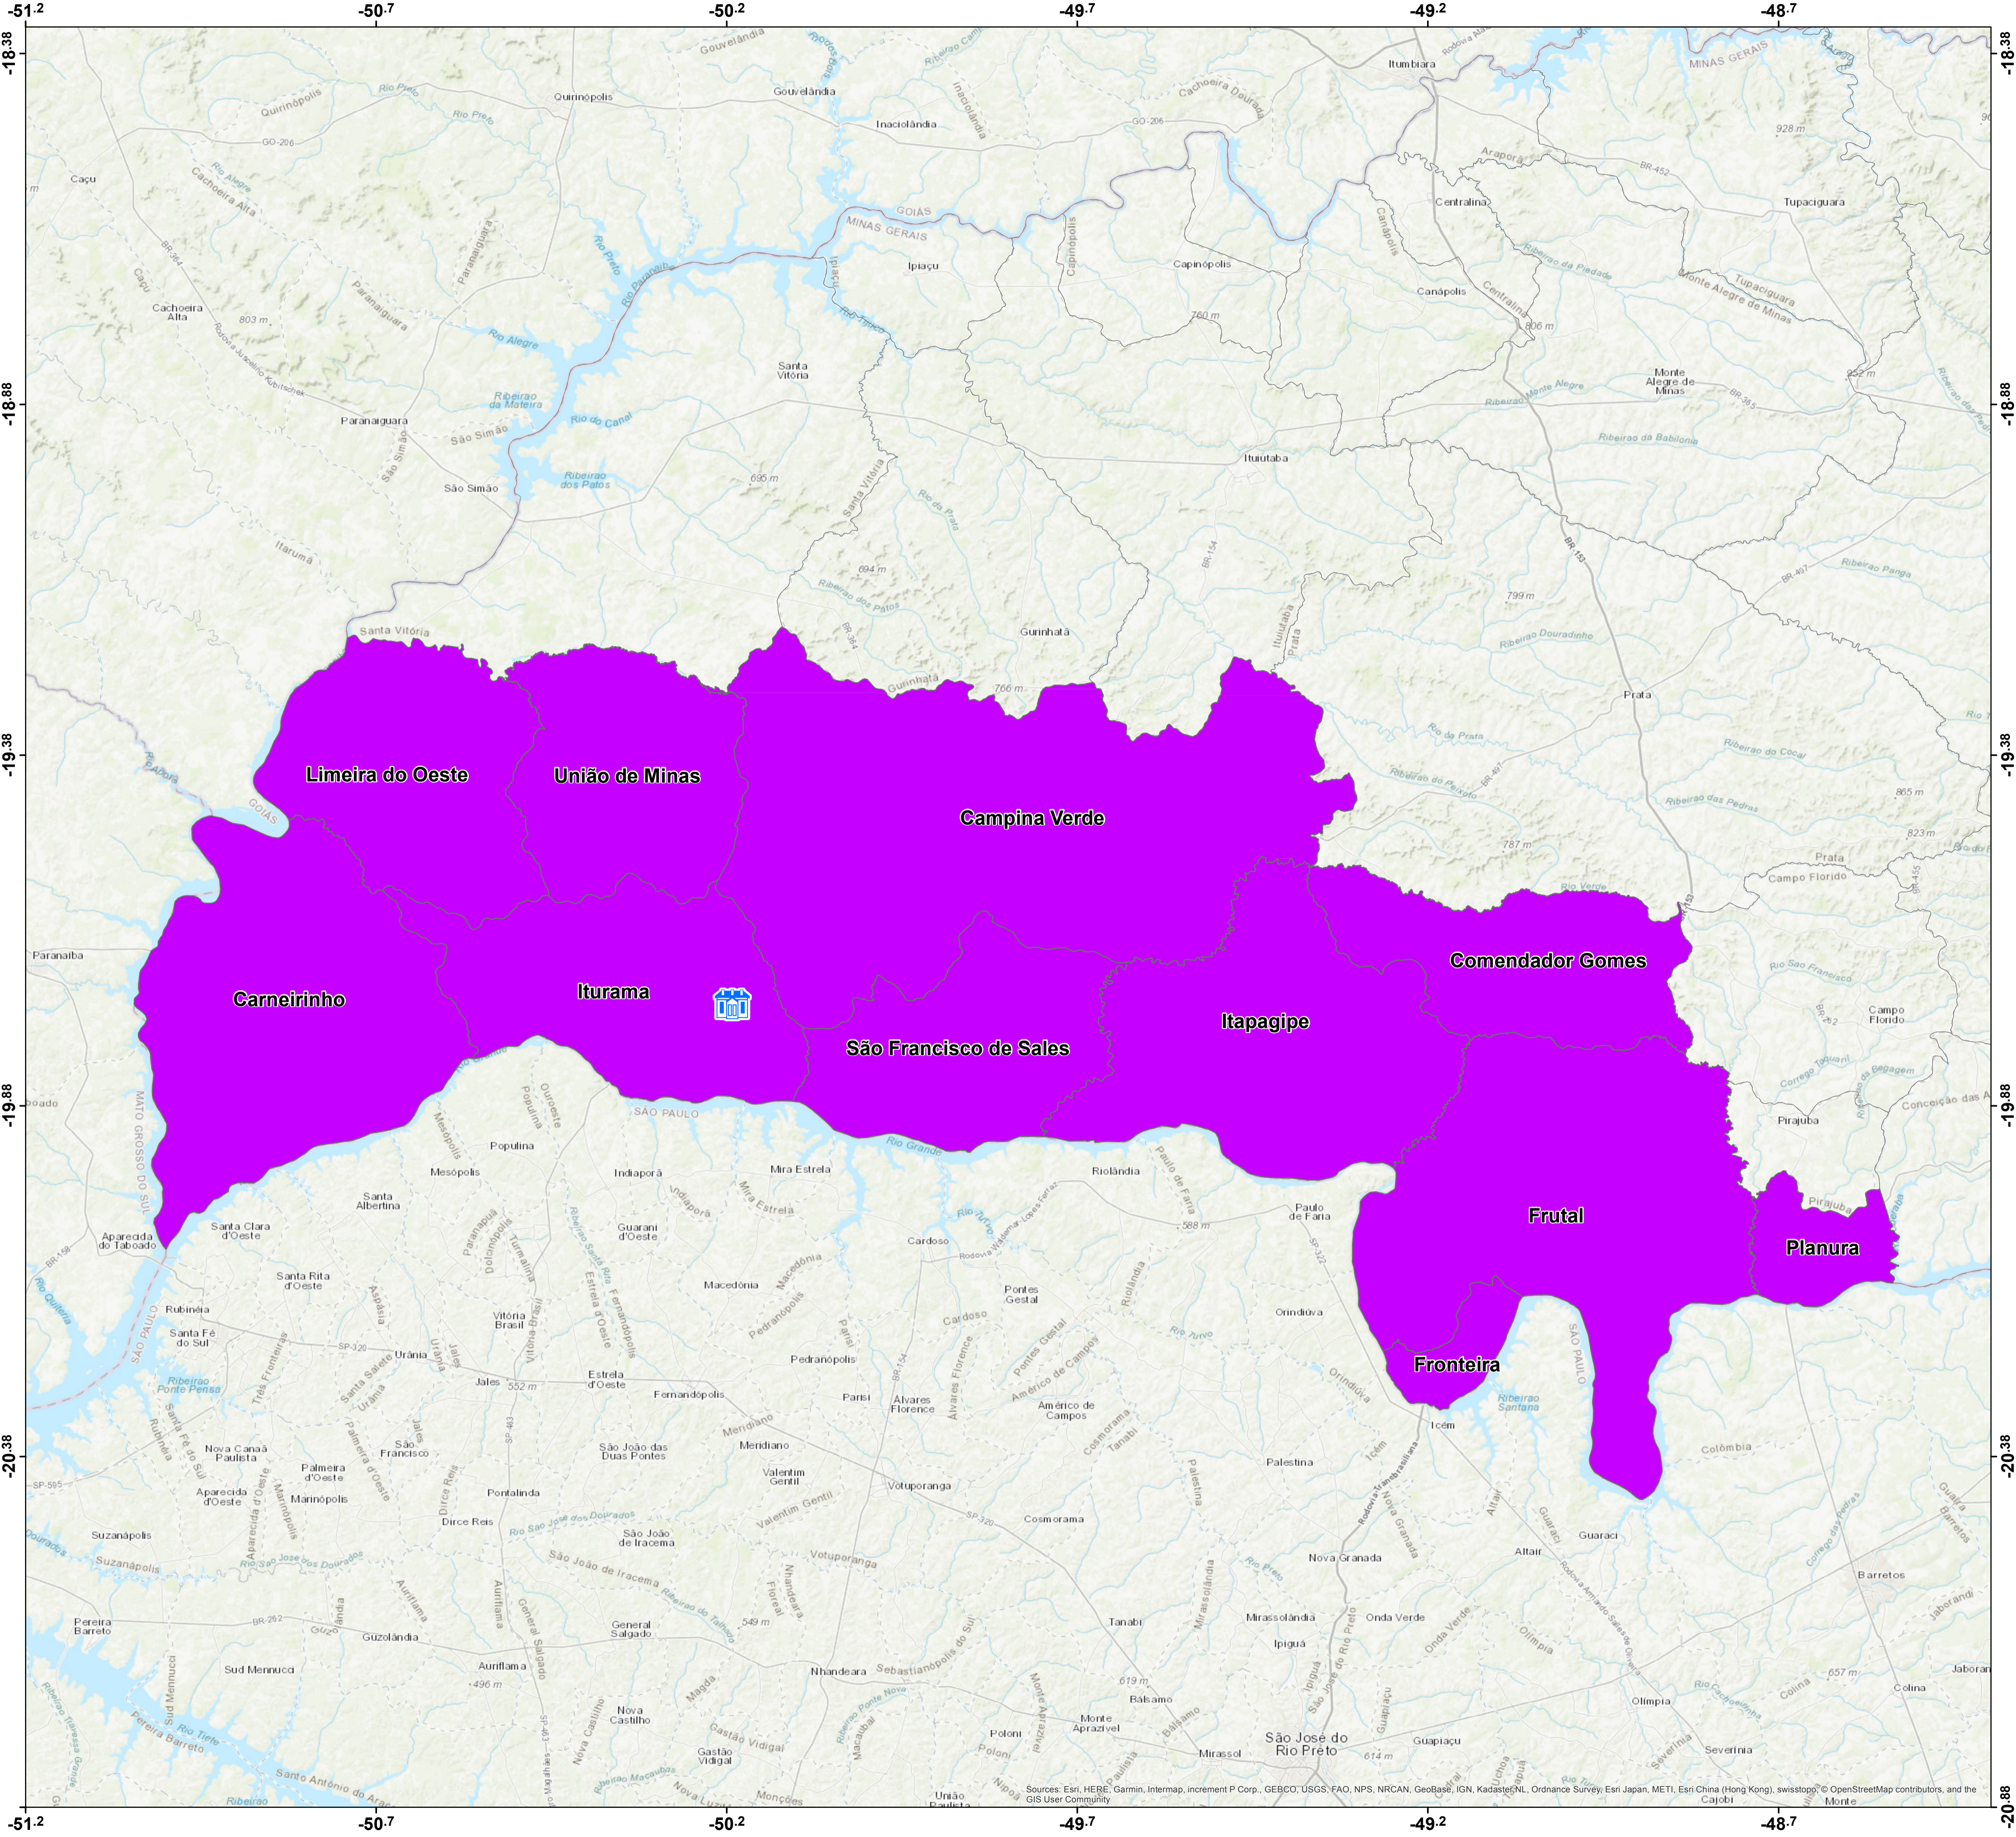

26º Conselho Regional Espírita de Minas Gerais - Rio Grande

Cidade Sede CRE

CRE

Cidades do Conselho Regional

Datum: SIRGAS 2000
 Projeção: Geográfica - unidades em graus decimais