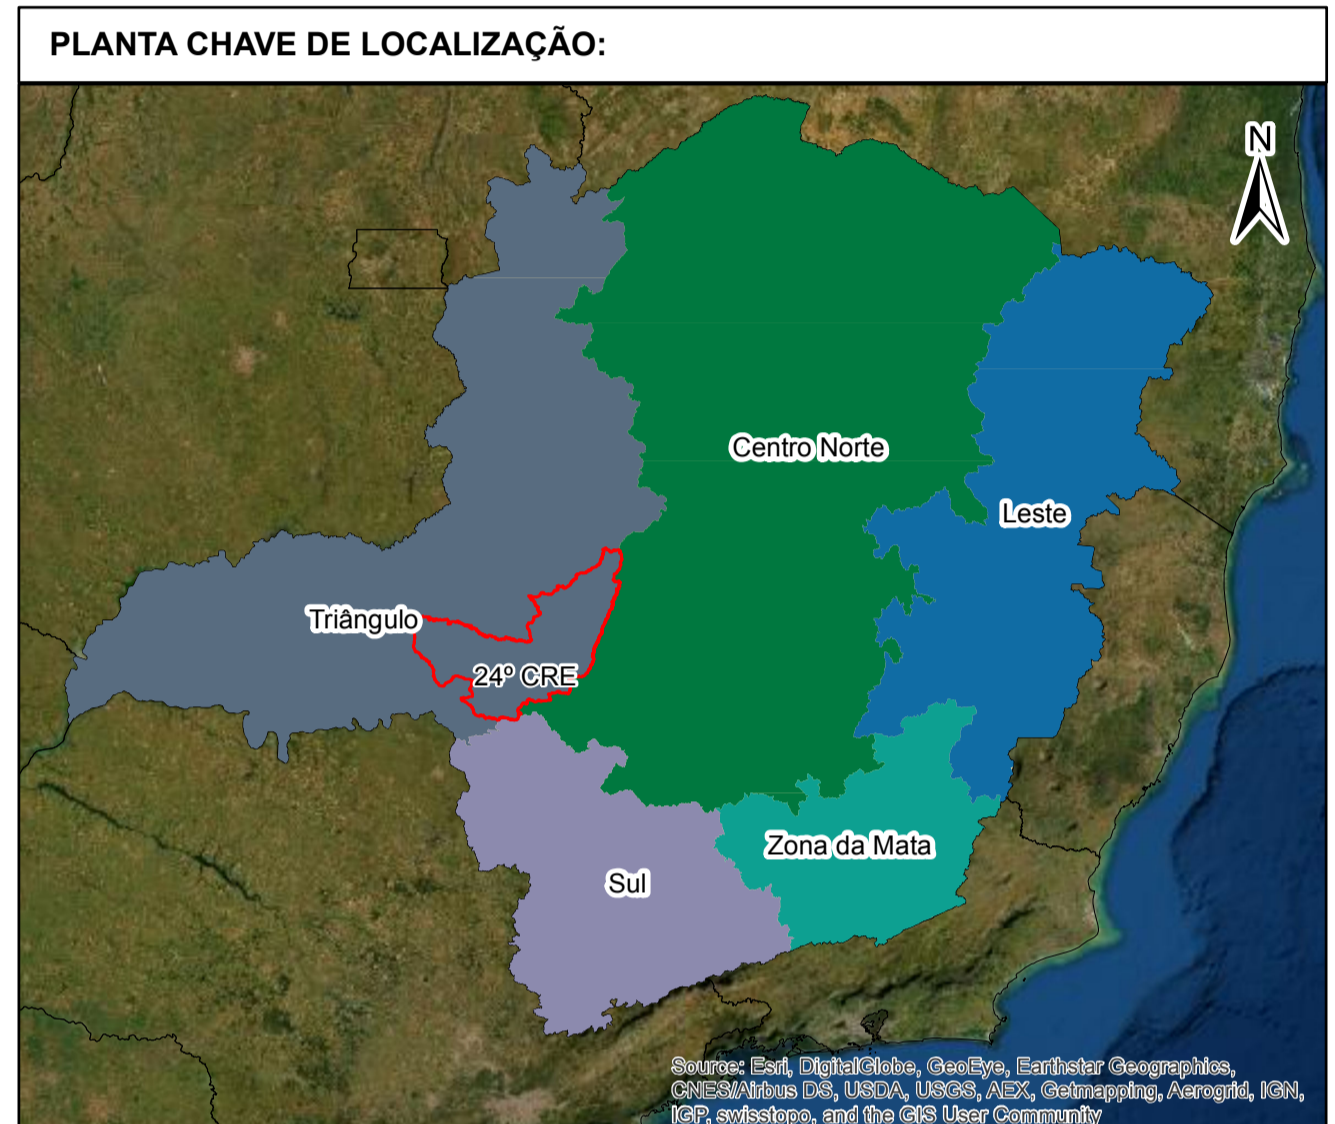

24º Conselho Regional Espírita de Minas Gerais - Araxá

	Cidade Sede CRE
CRE	
	Cidades do Conselho Regional

Datum: SIRGAS 2000
Projeção: Geográfica - unidades em graus decimais

COFEMG - Conselho Federativo Espírita de Minas Gerais
Formato de impressão - A1
Documento publicado em 10 de julho de 2020.
Sujeito a modificações após essa data.
PONTE: IBGE e União Espírita Mineira (UEM).