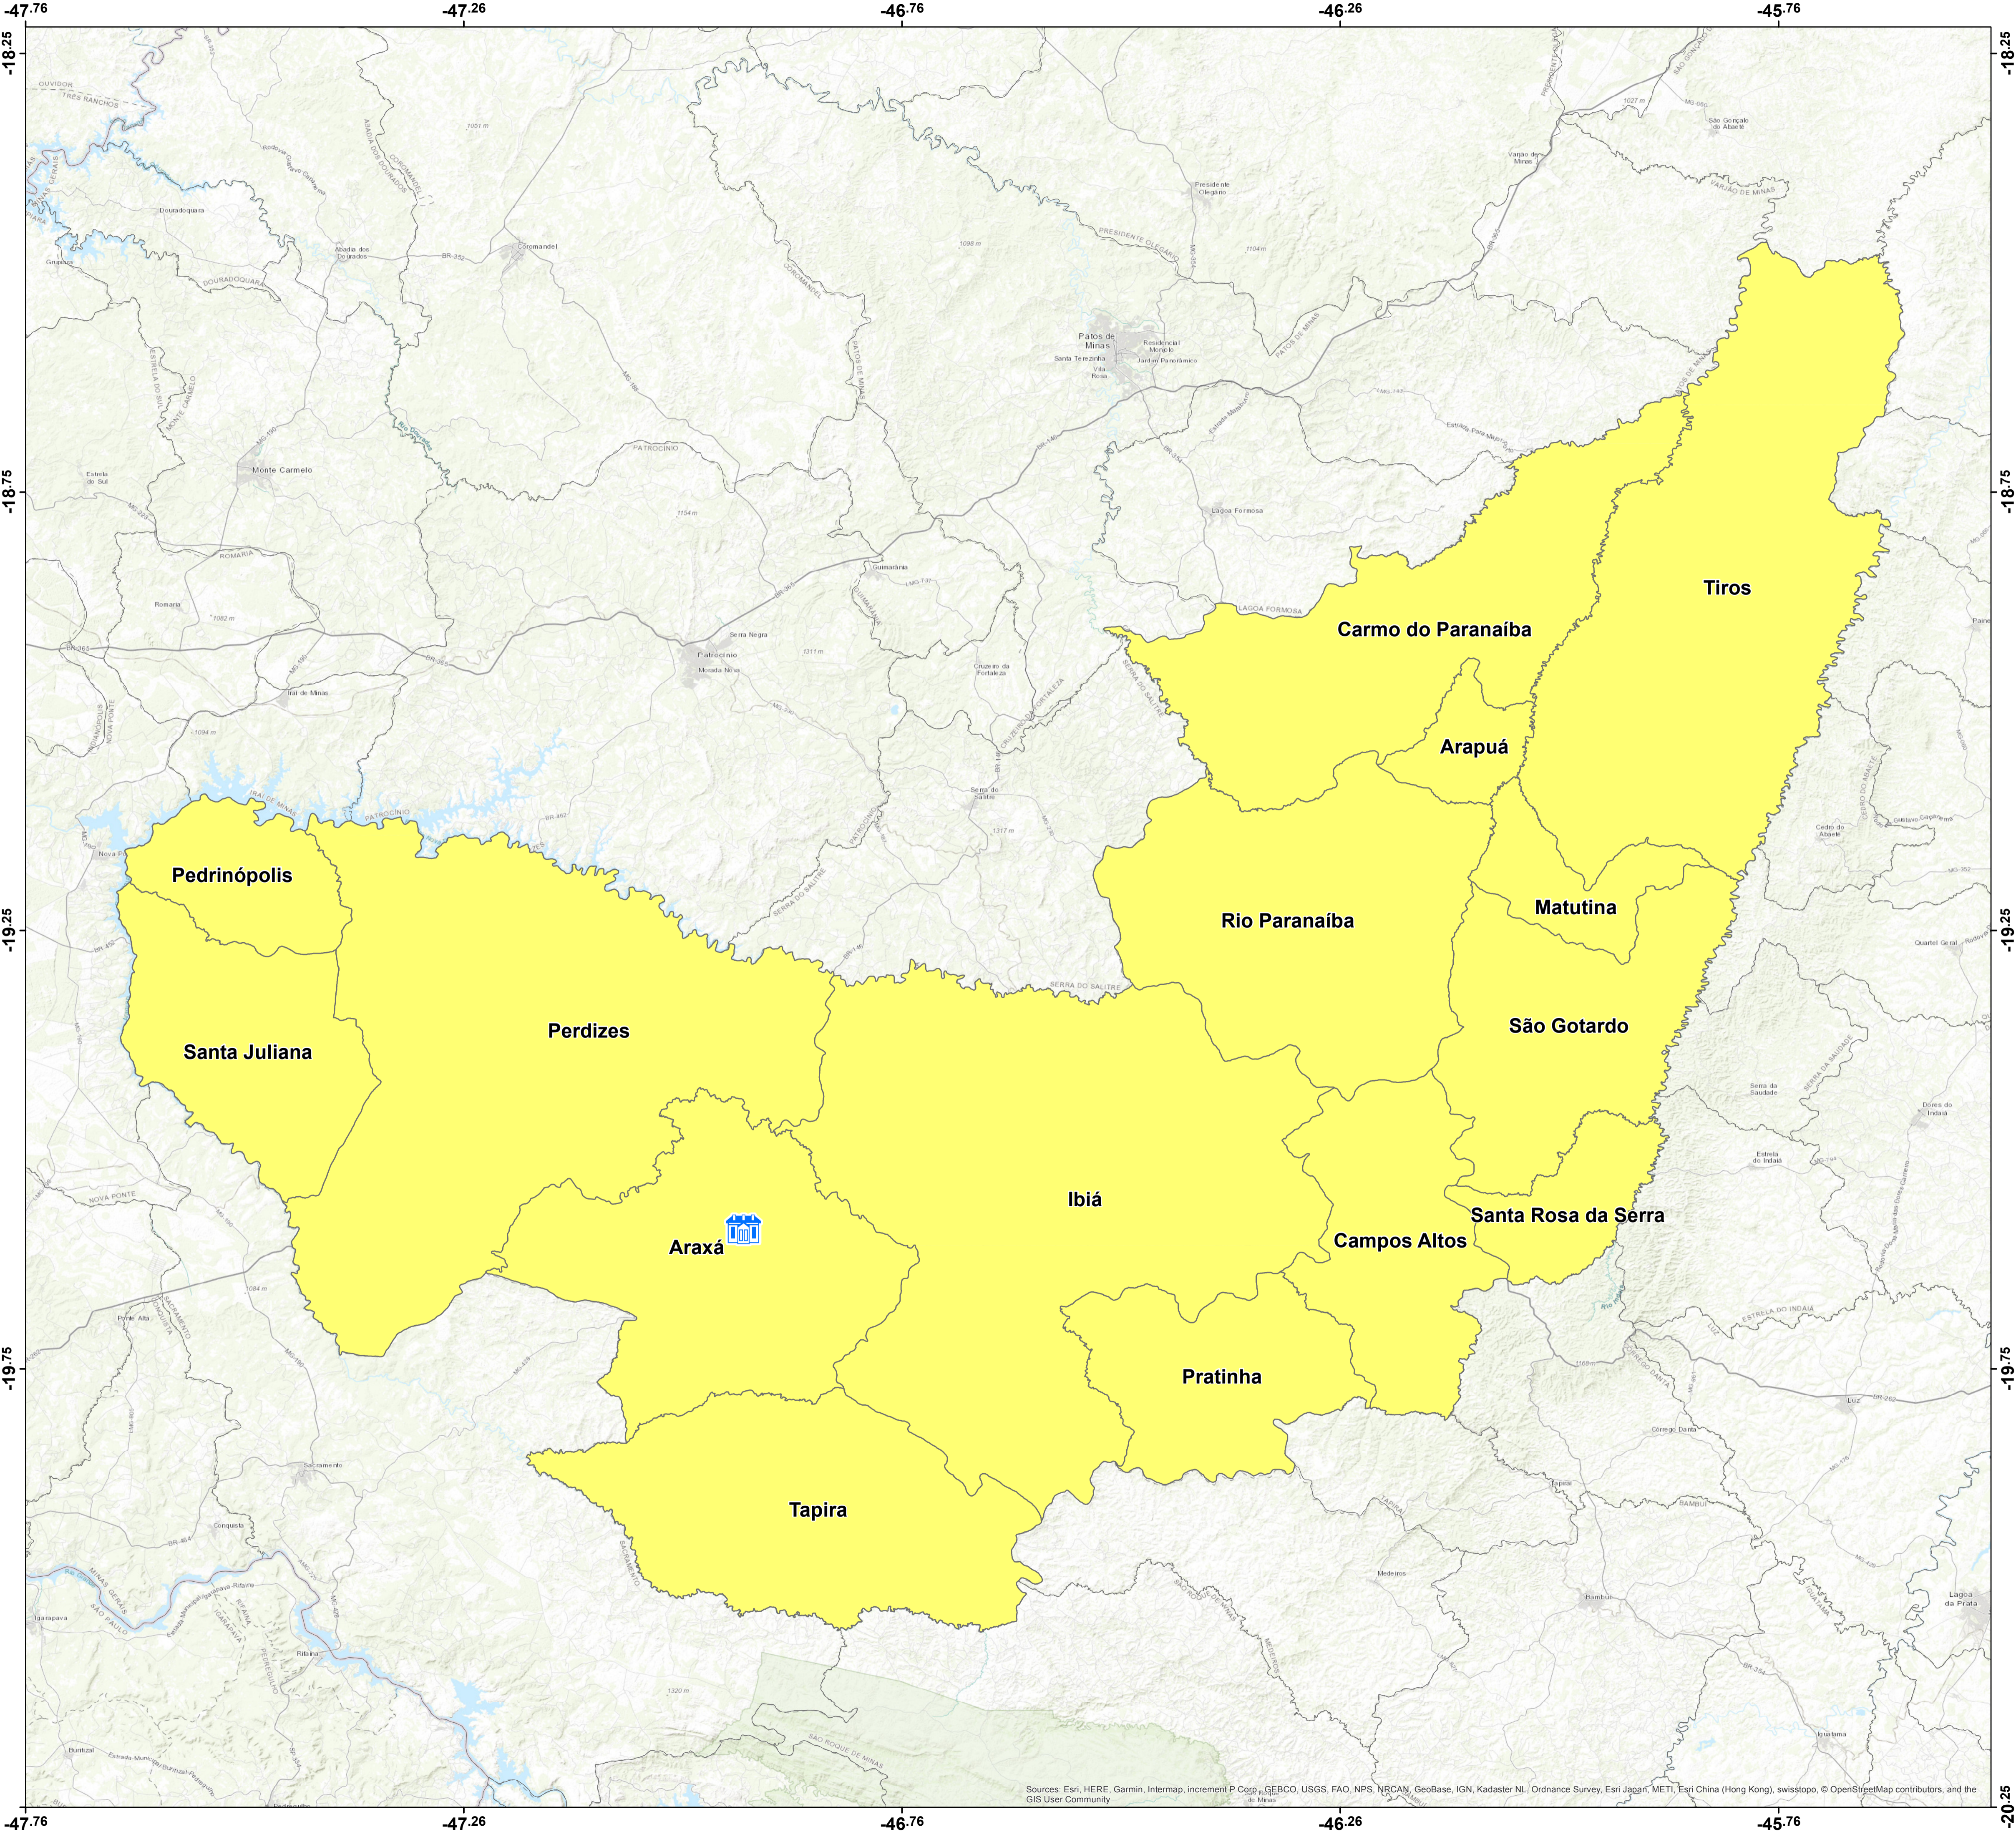

24º Conselho Regional Espírita de Minas Gerais - Araxá

	Cidade Sede CRE
CRE	
	Cidades do Conselho Regional

Datum: SIRGAS 2000
Projeção: Geográfica - unidades em graus decimais

COFEMG - Conselho Federativo Espírita de Minas Gerais
Formato de impressão - A1
Documento publicado em 10 de julho de 2020.
Sujeito a modificações após essa data.
PONTE: IBGE e União Espírita Mineira (UEM).