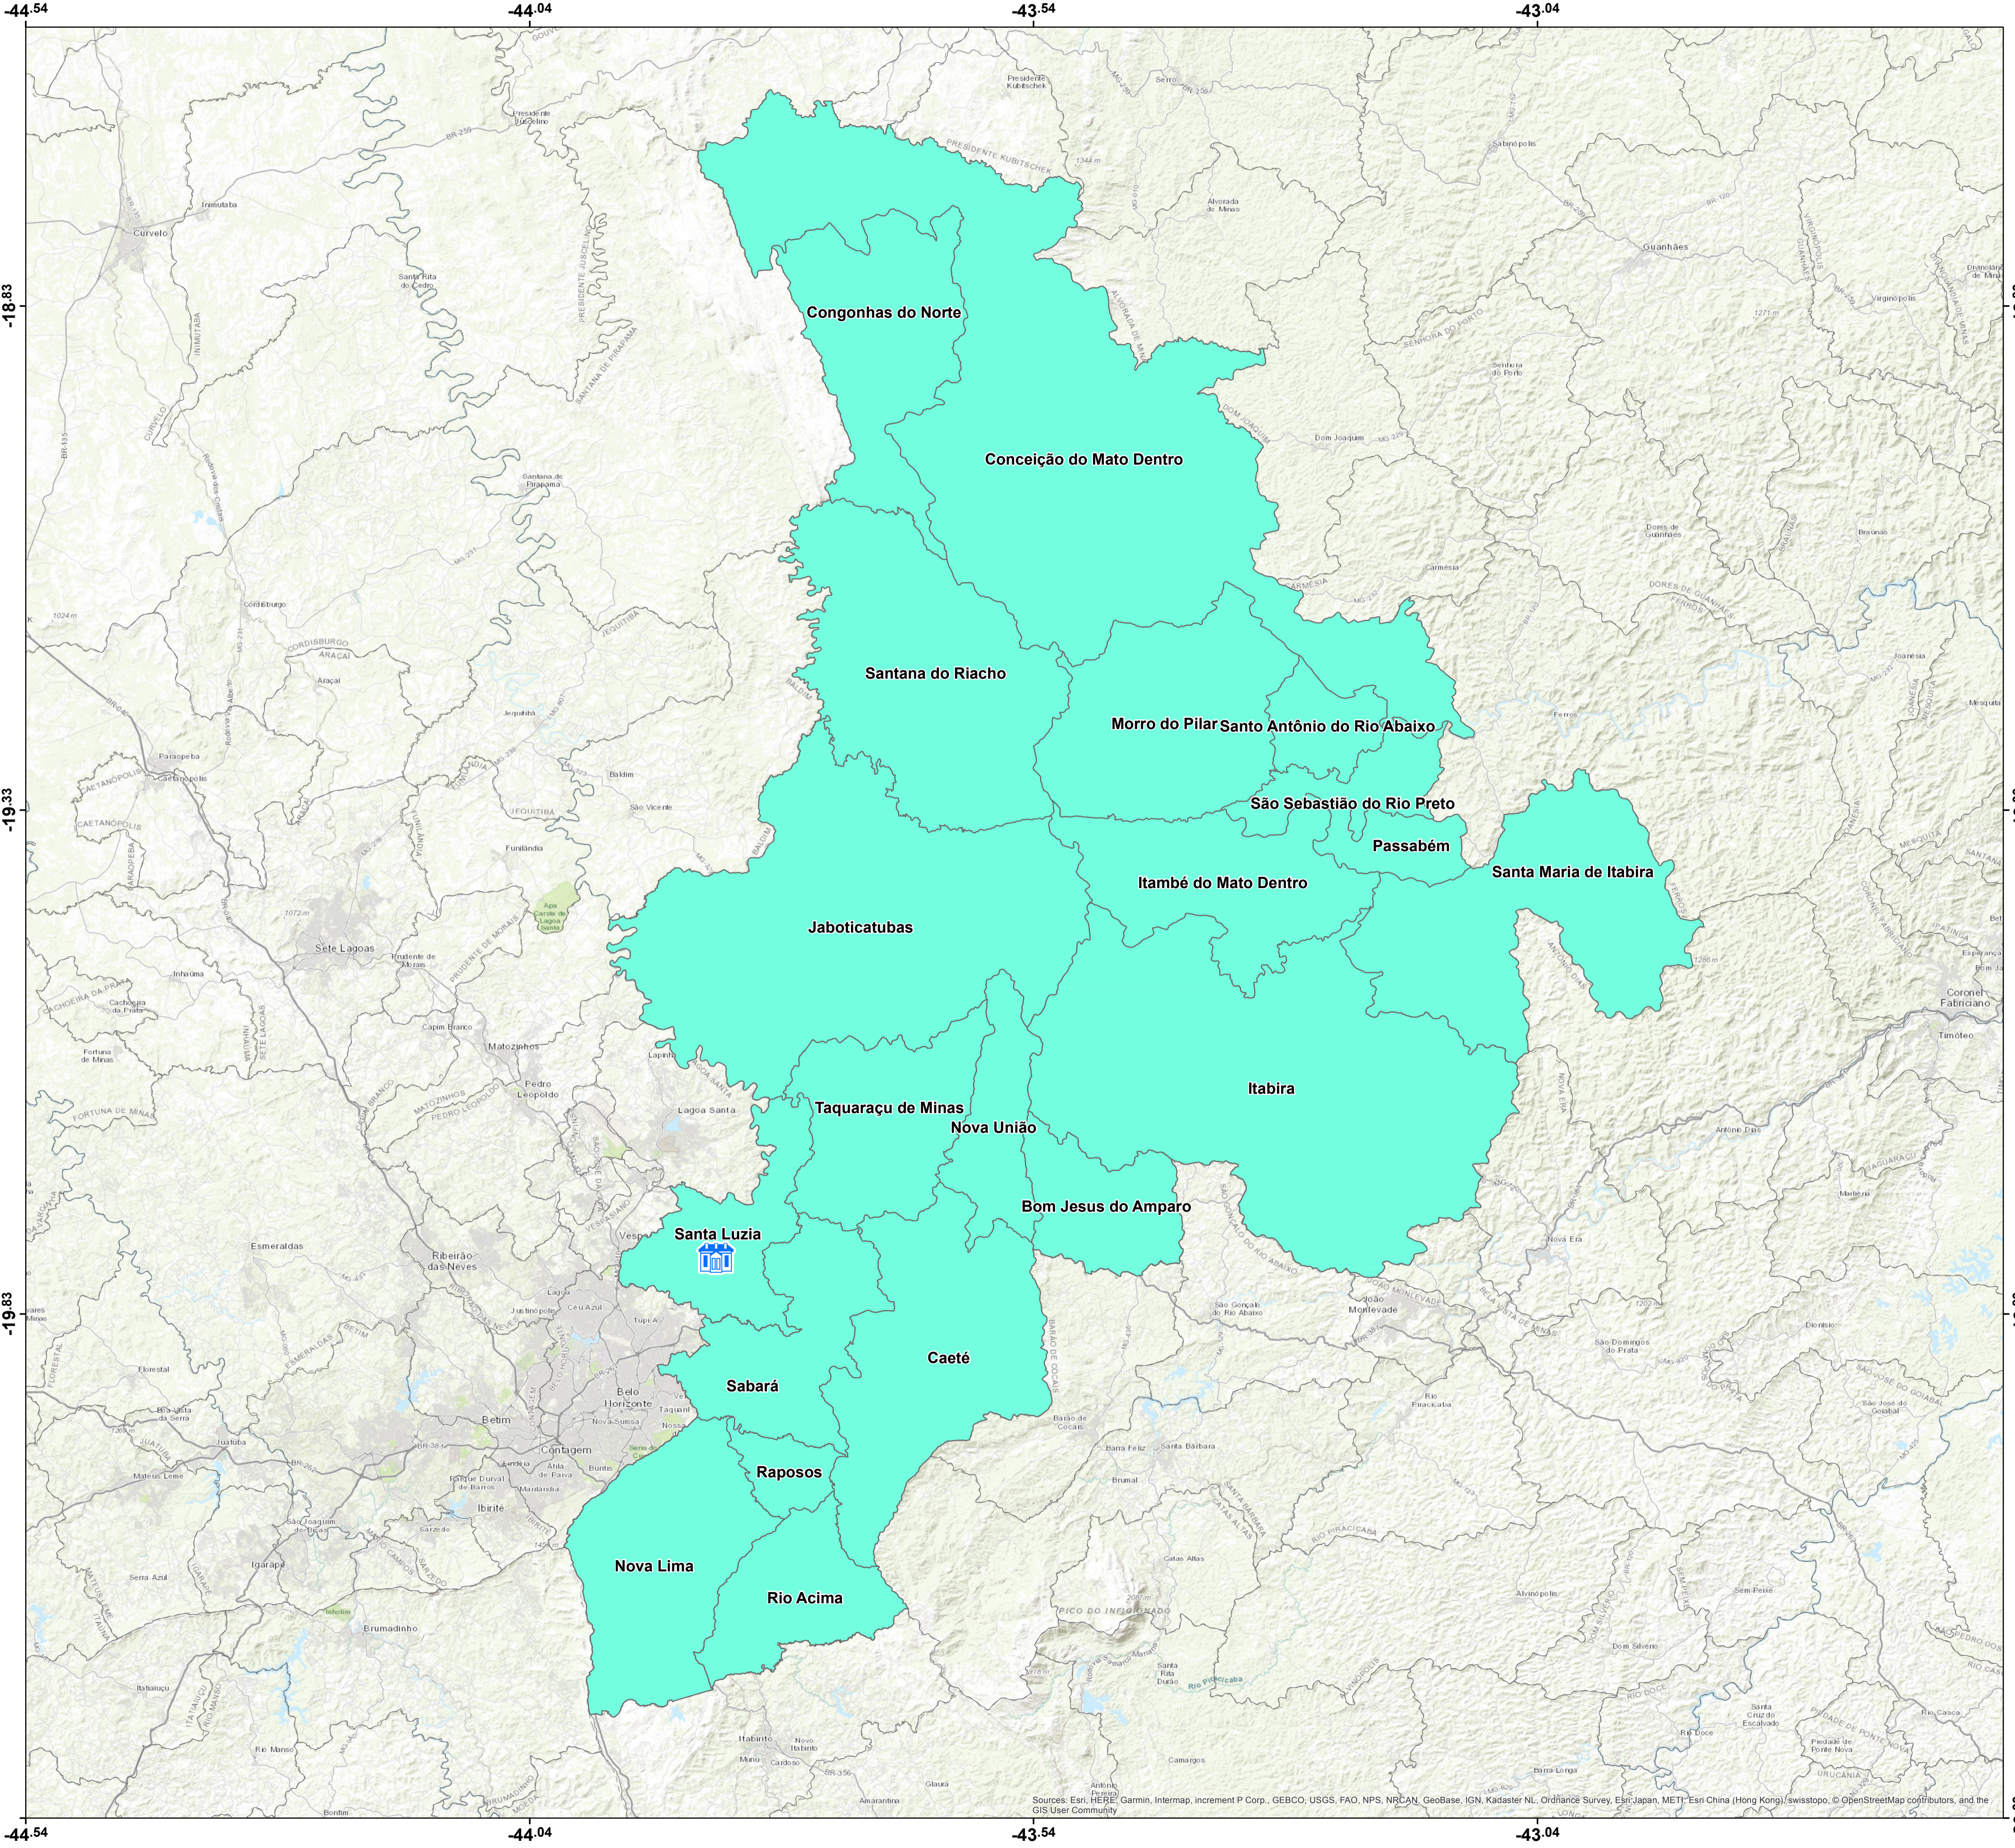

# 19º Conselho Regional Espírita de Minas Gerais - Santa Luzia

	Cidade Sede CRE
<b>CRE</b>	
	Cidades do Conselho Regional

Datum: SIRGAS 2000  
Projeção: Geográfica - unidades em graus decimais

COFEMG - Conselho Federativo Espírita de Minas Gerais  
Formato de impressão - A1  
Documento publicado em 01 de julho de 2020.  
Sujeito a modificações após essa data.  
FONTE: IBGE e União Espírita Mineira (UEM).