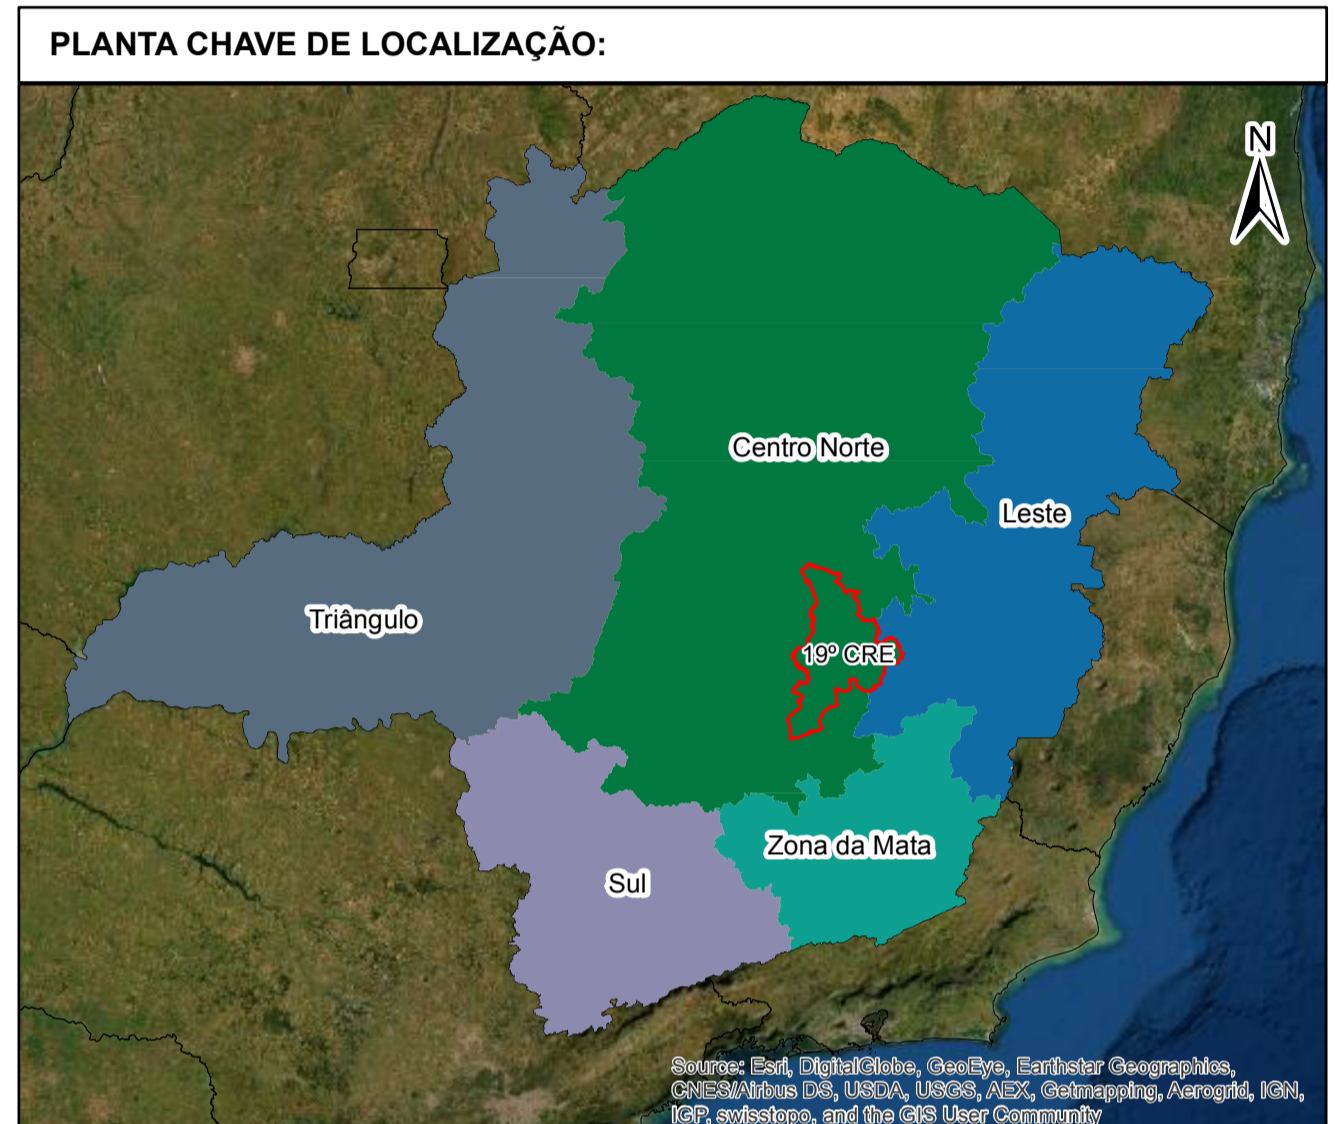

# 19º Conselho Regional Espírita de Minas Gerais - Santa Luzia

	Cidade Sede CRE
<b>CRE</b>	
	Cidades do Conselho Regional

Datum: SIRGAS 2000  
Projeção: Geográfica - unidades em graus decimais

COFEMG - Conselho Federativo Espírita de Minas Gerais  
Formato de impressão - A1  
Documento publicado em 01 de julho de 2020.  
Sujeito a modificações após essa data.  
FONTE: IBGE e União Espírita Mineira (UEM).