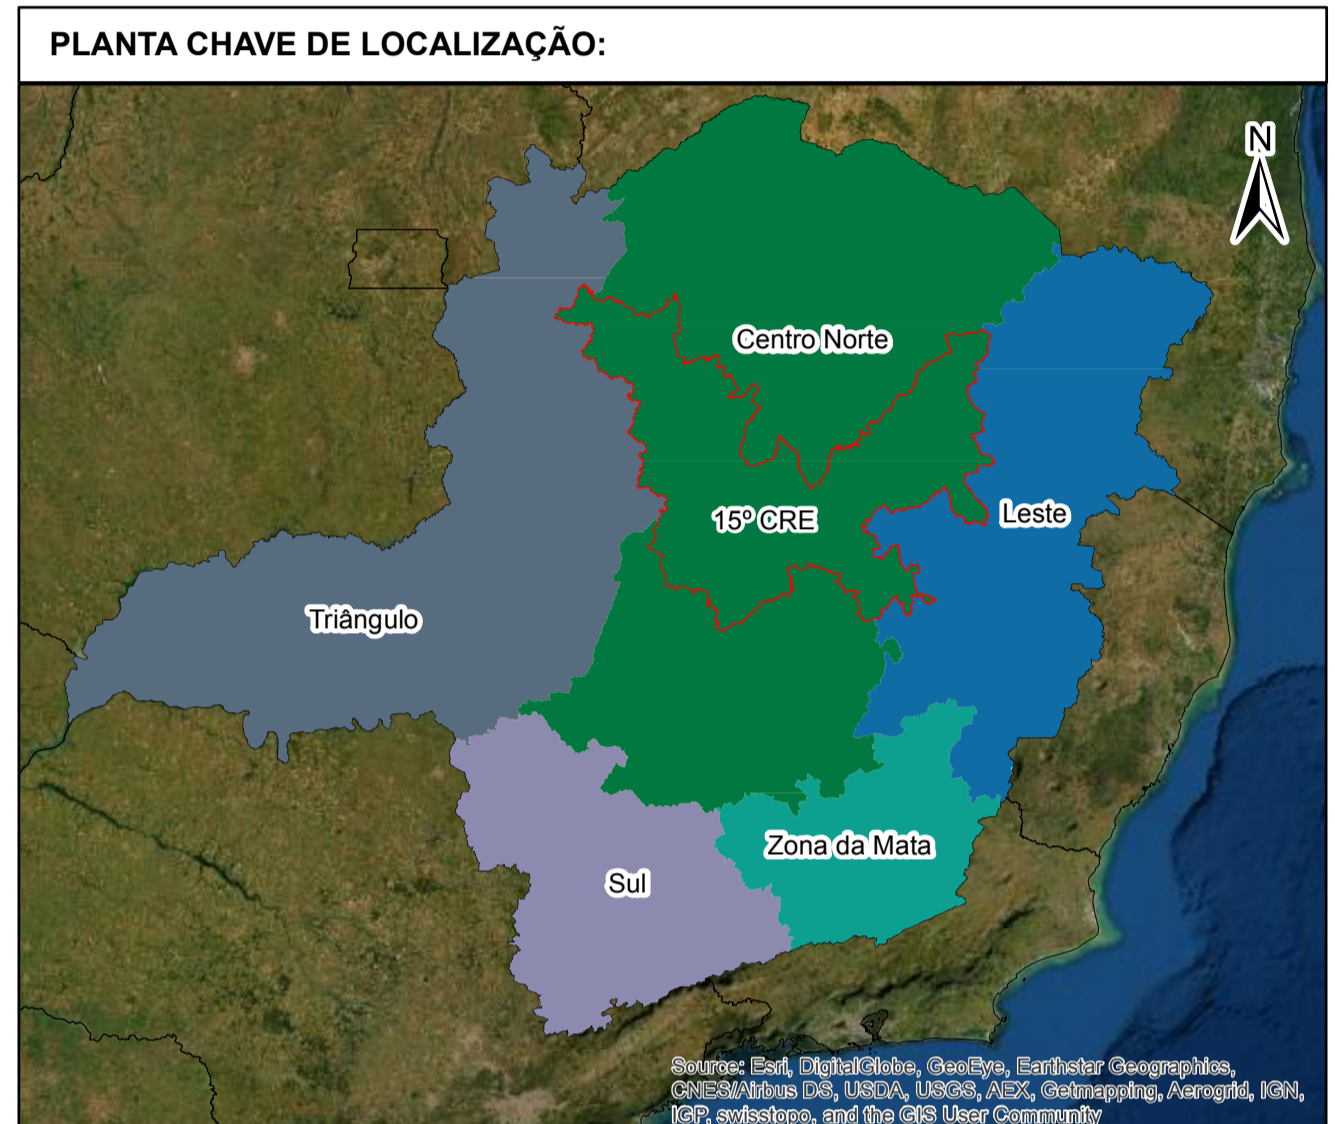

# 15º Conselho Regional Espírita de Minas Gerais - Curvelo

	Cidade Sede CRE
<b>CRE</b>	
	Cidades do Conselho Regional

Datum: SIRGAS 2000  
Projeção: Geográfica - unidades em graus decimais