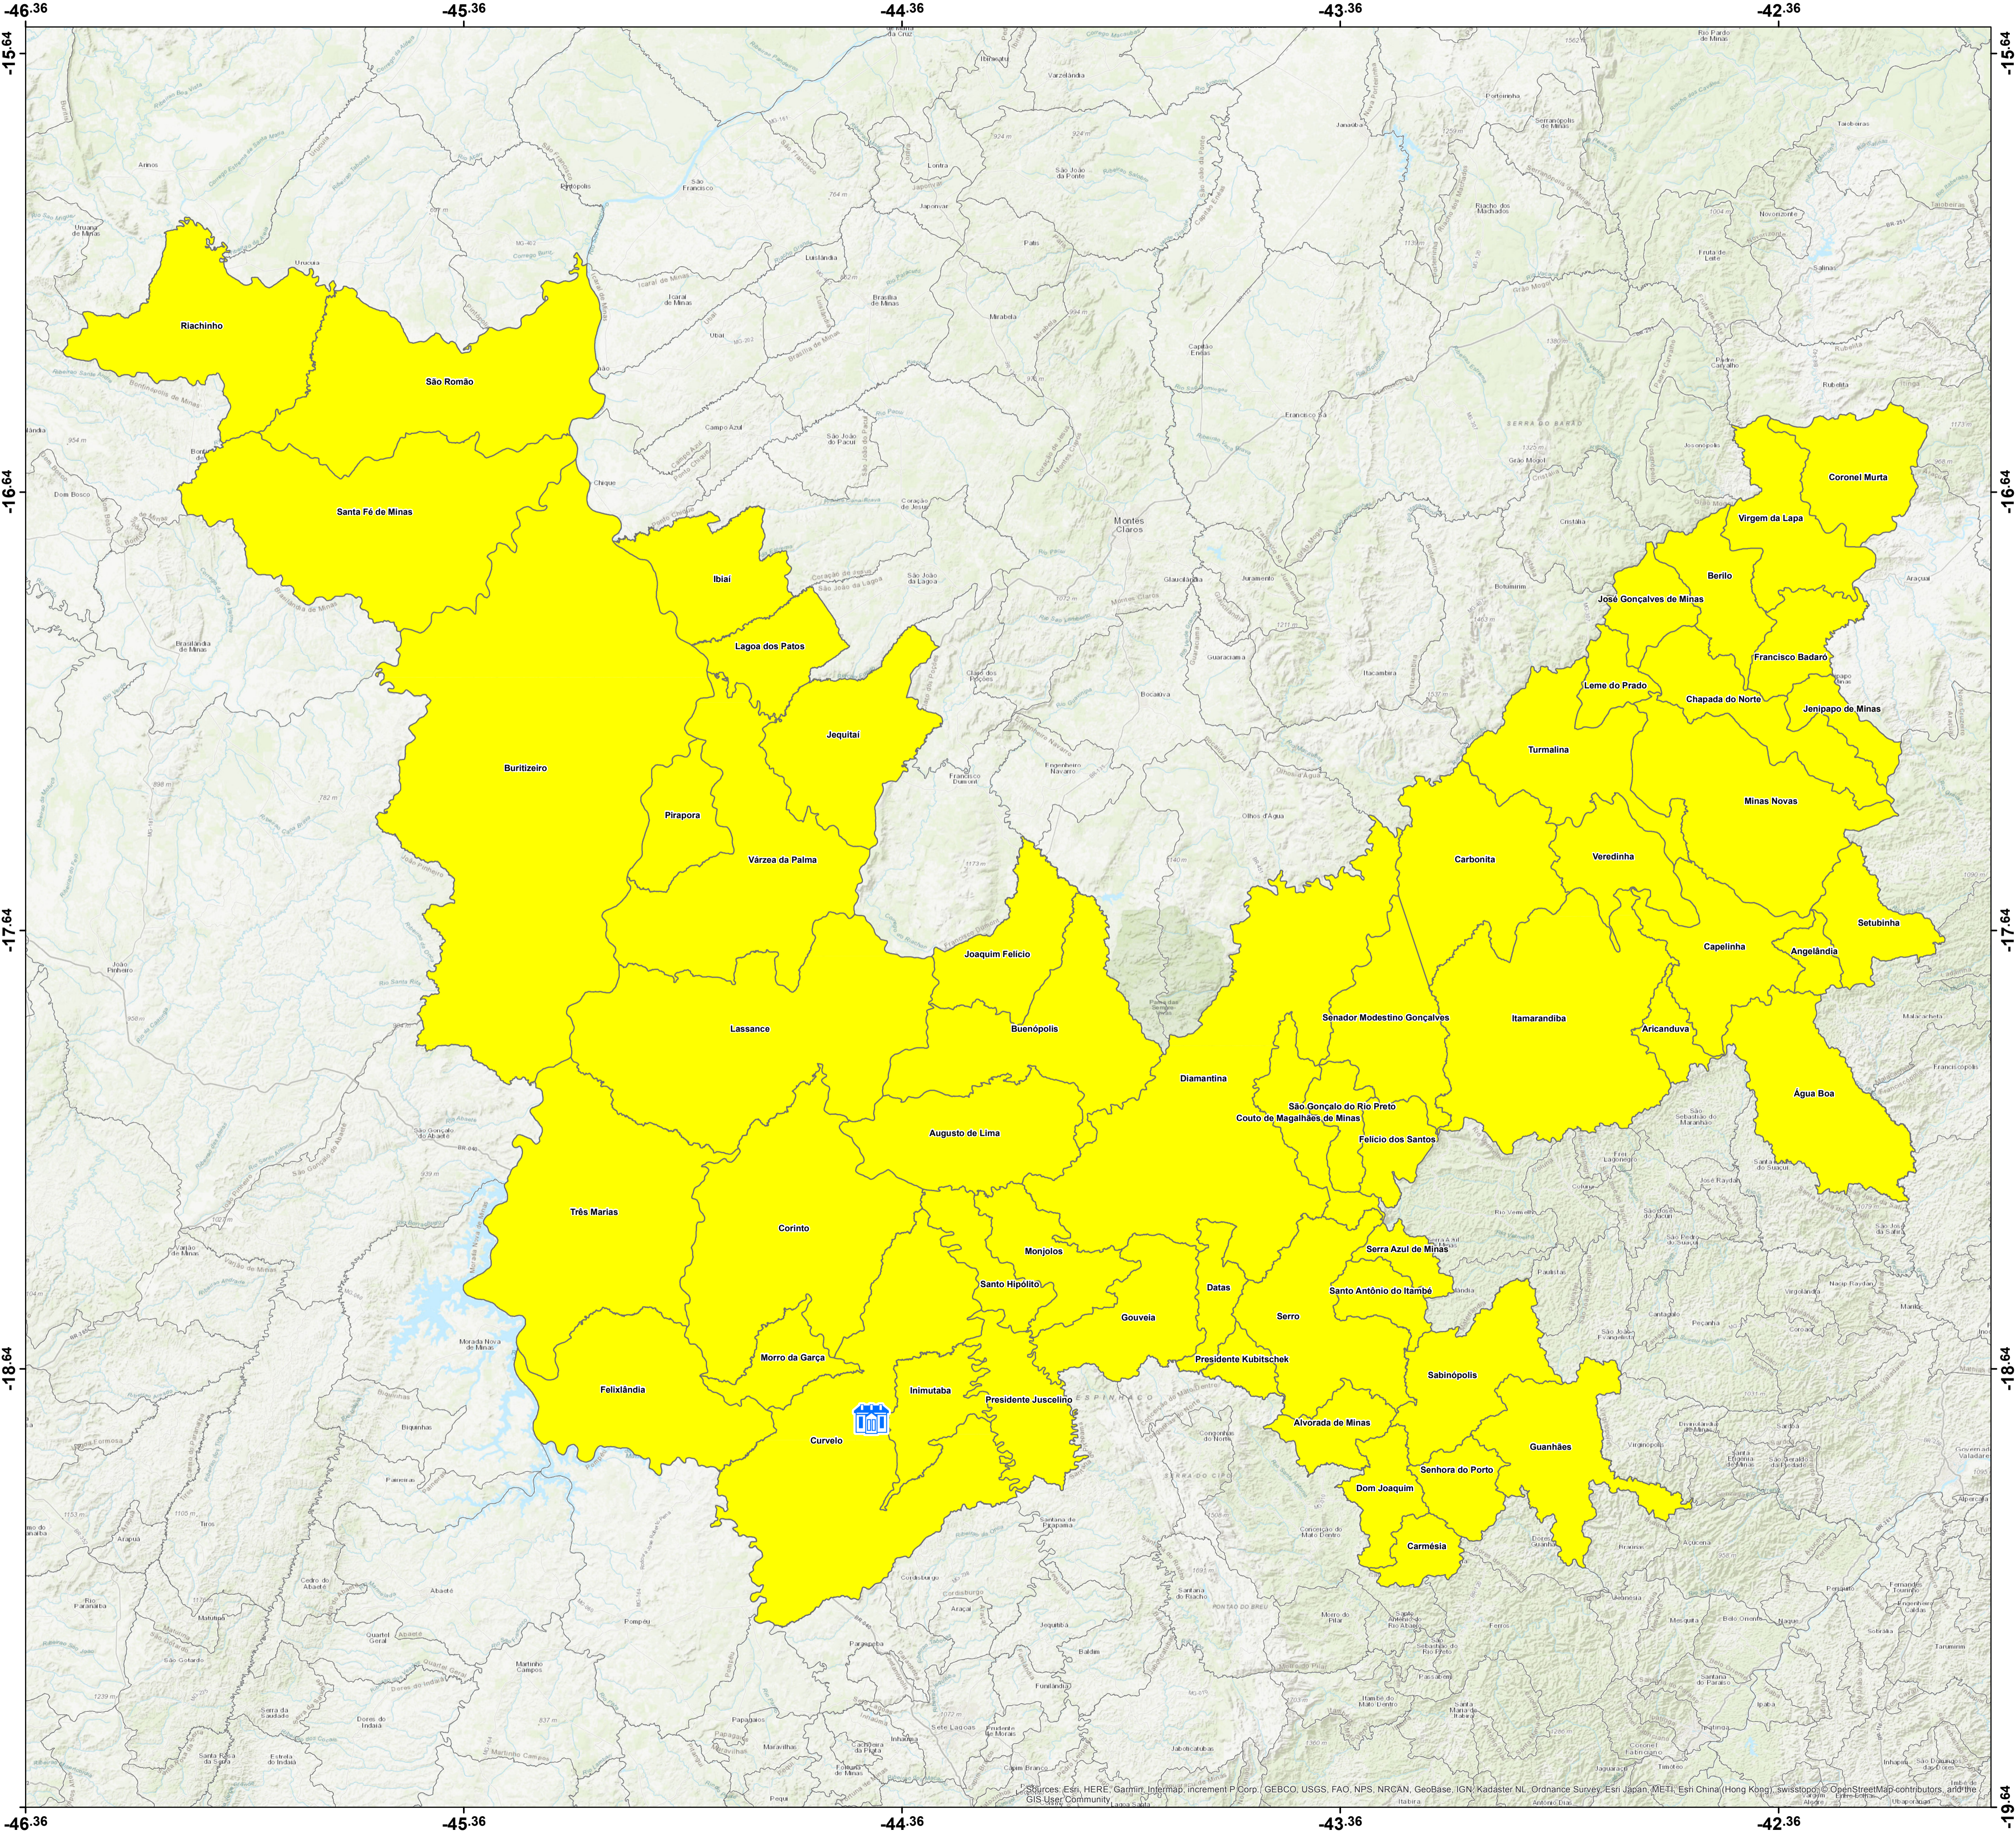

# 15º Conselho Regional Espírita de Minas Gerais - Curvelo

	Cidade Sede CRE
<b>CRE</b>	
	Cidades do Conselho Regional

Datum: SIRGAS 2000  
Projeção: Geográfica - unidades em graus decimais