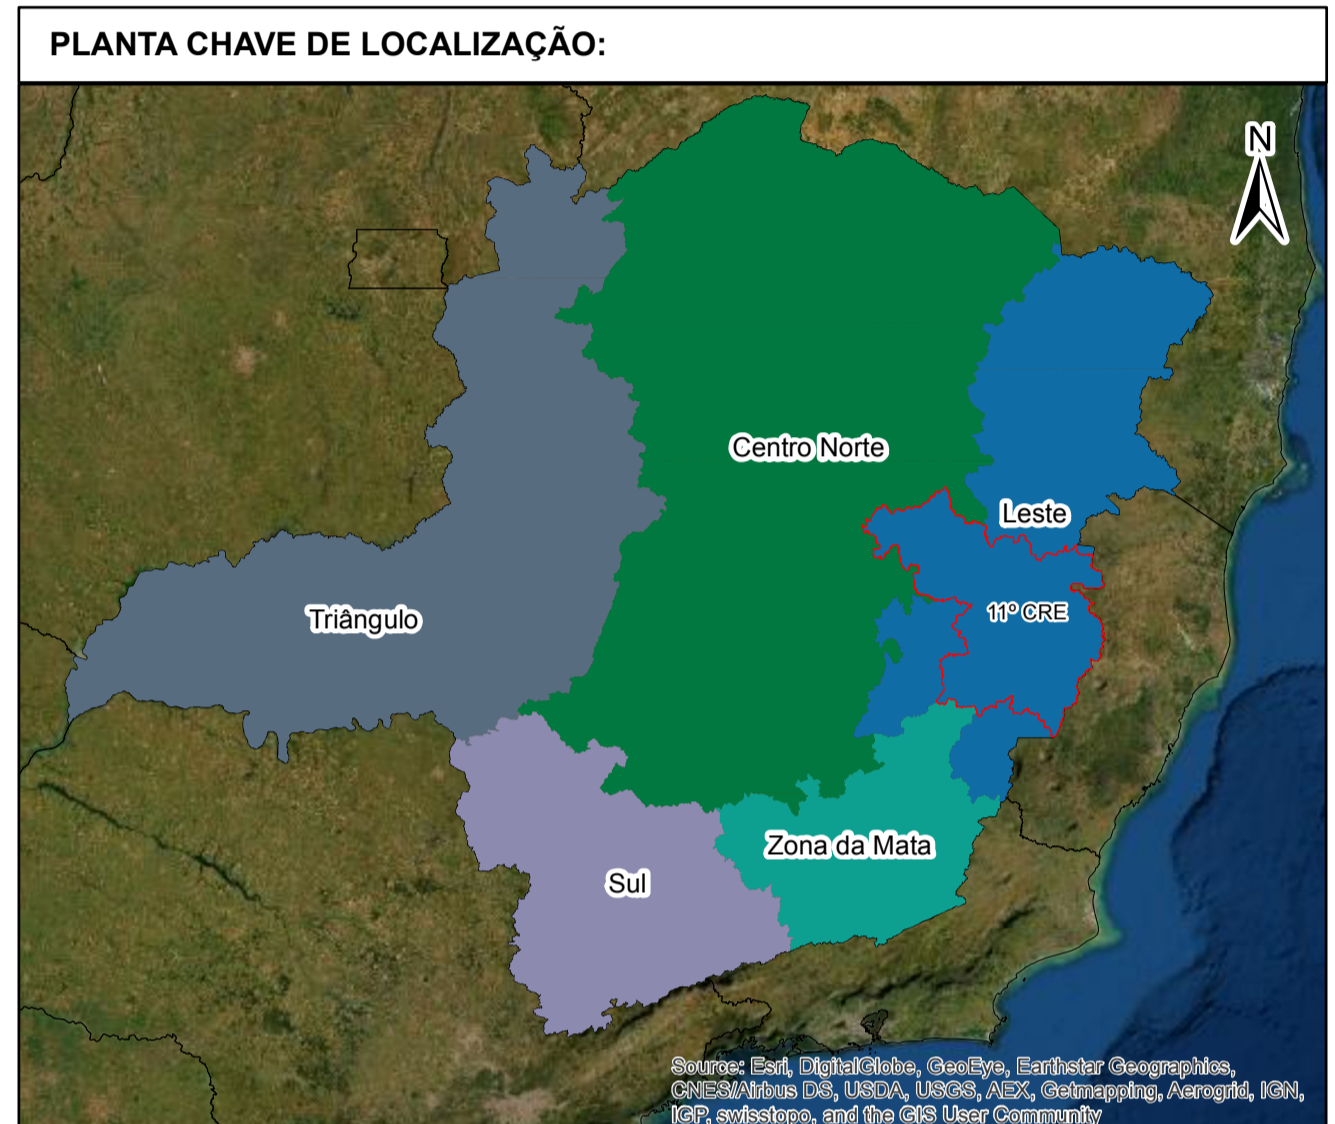

11º Conselho Regional Espírita de Minas Gerais

Governador Valadares

	Cidade Sede CRE
CRE	
	Cidades do Conselho Regional

Datum: SIRGAS 2000
 Projeção: Geográfica - unidades em graus decimais

COFEMG - Conselho Federativo Espírita de Minas Gerais
 Formato de impressão - A1
 Documento publicado em 01 de julho de 2020.
 Sujeito a modificações após essa data.
 FONTE: IBGE e União Espírita Mineira (UEM).