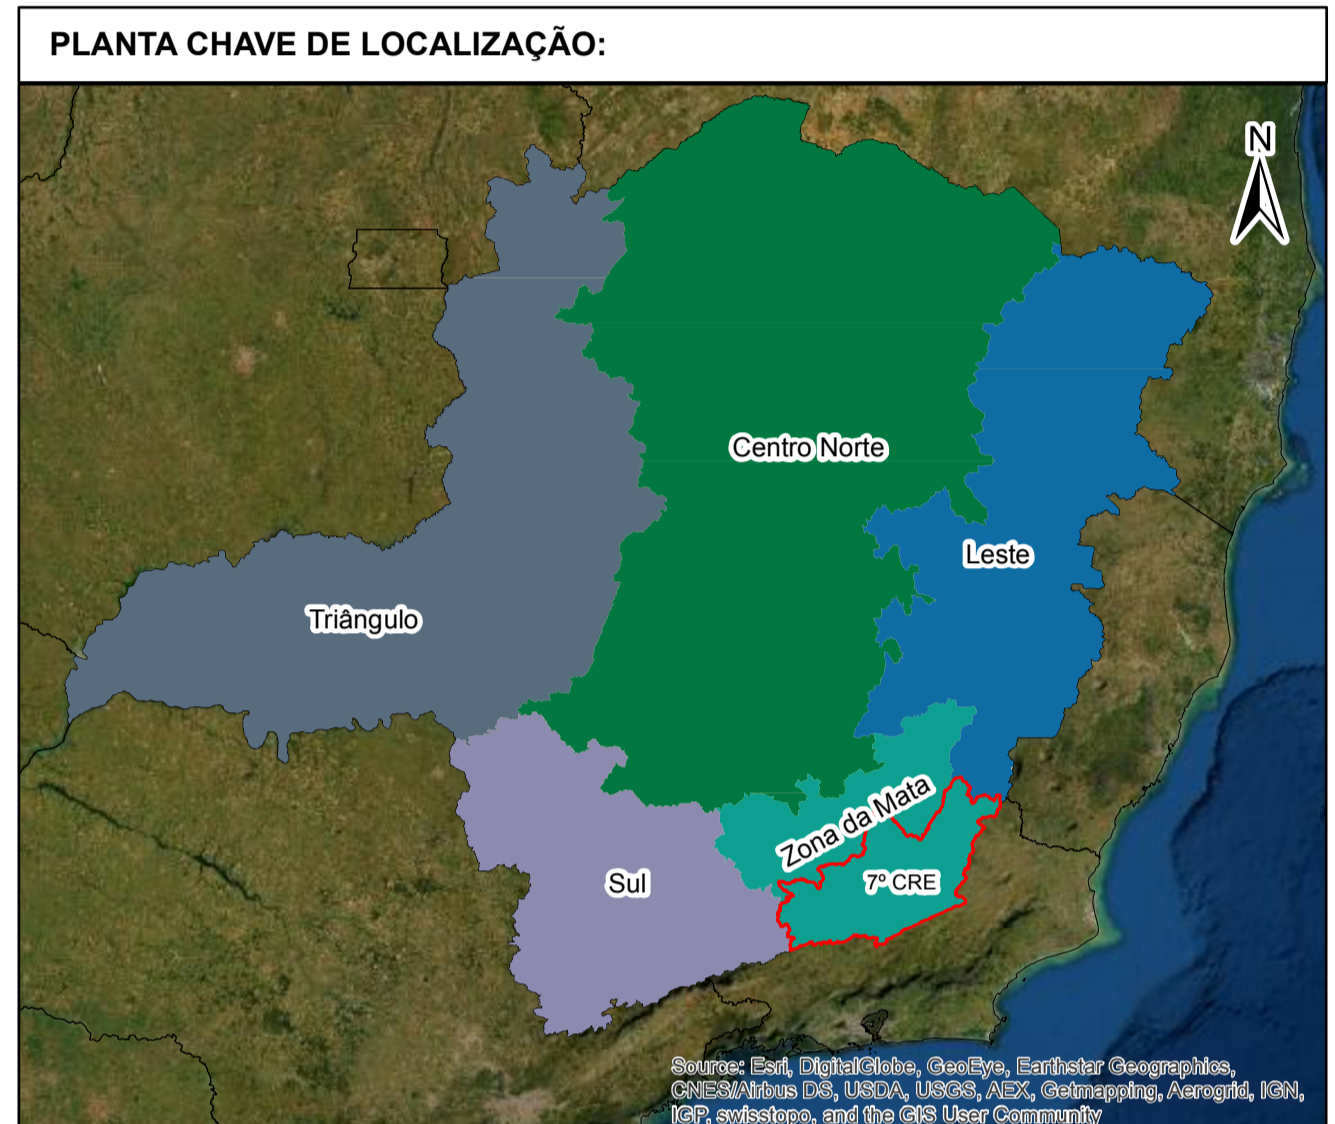

7º Conselho Regional Espírita de Minas Gerais - Juiz de Fora

Cidade Sede CRE

CRE

Cidades do Conselho Regional

Datum: SIRGAS 2000
 Projeção: Geográfica - unidades em graus decimais

COFEMG - Conselho Federativo Espírita de Minas Gerais
 Formato de impressão - A1
 Documento publicado em 10 de julho de 2020.
 Sujeito a modificações após essa data.
 FONTE: IBGE e União Espírita Mineira (UEM).