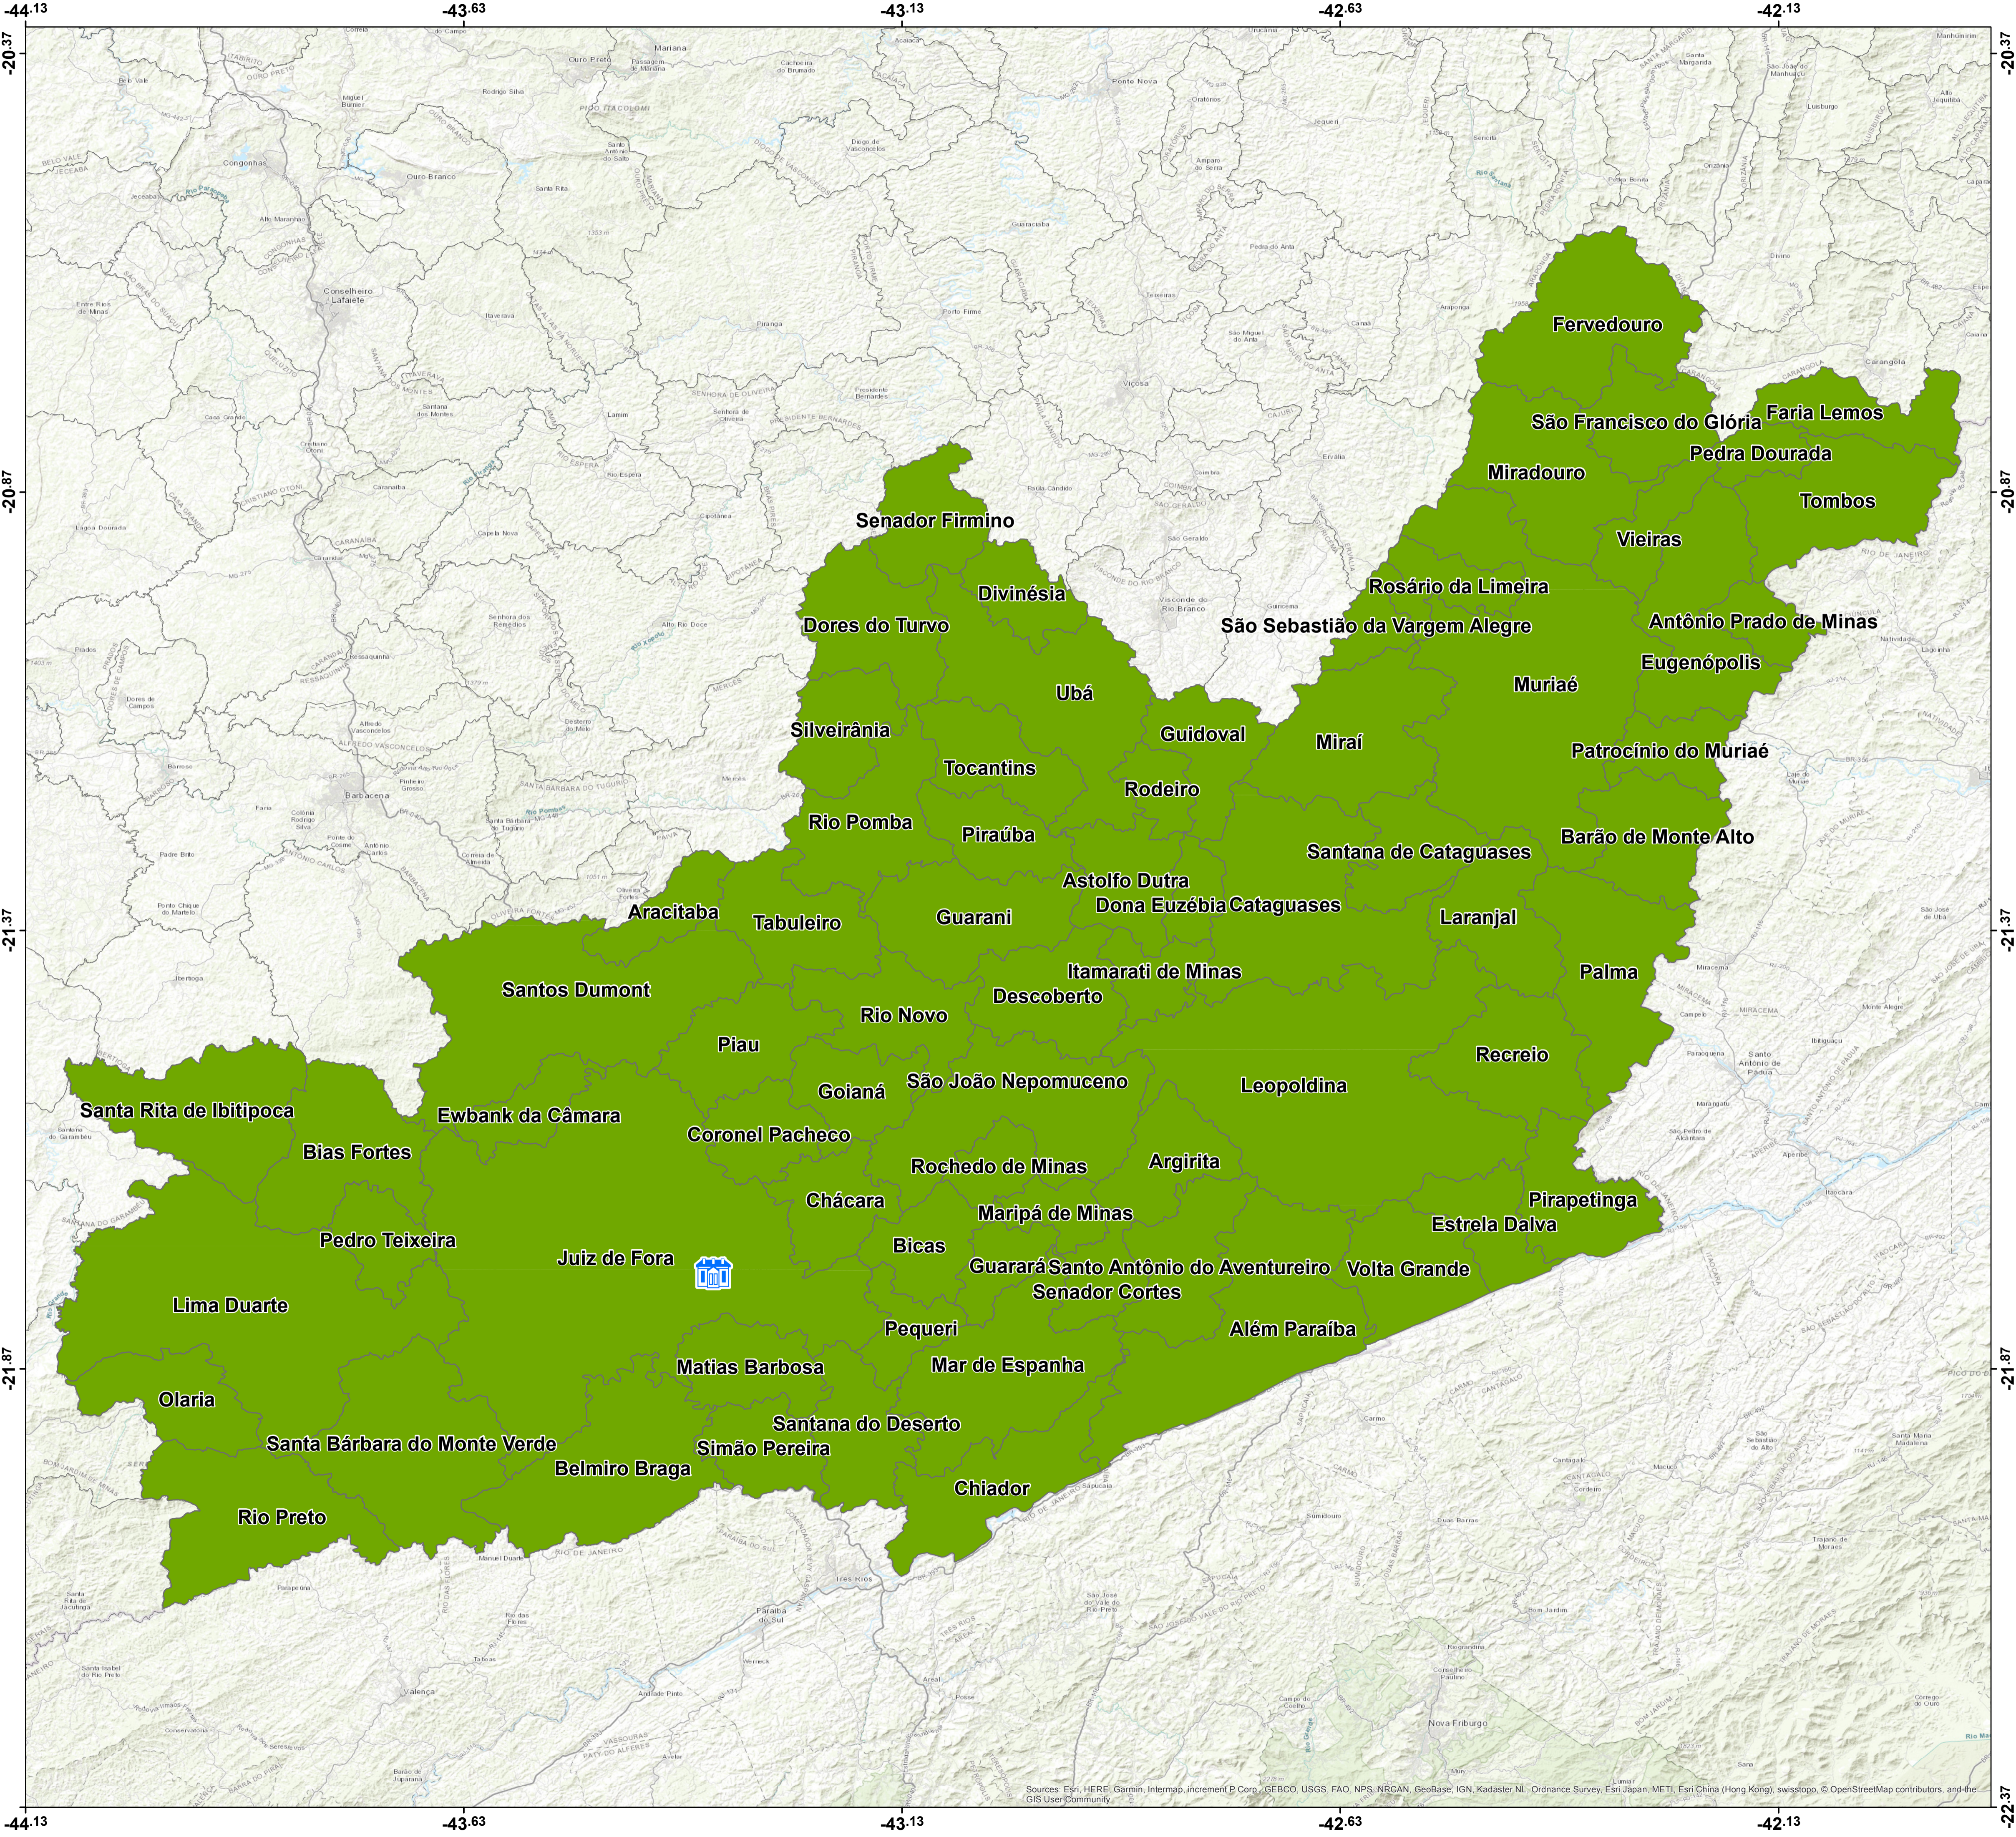

7º Conselho Regional Espírita de Minas Gerais - Juiz de Fora

Cidade Sede CRE

CRE

Cidades do Conselho Regional

Datum: SIRGAS 2000
 Projeção: Geográfica - unidades em graus decimais

COFEMG - Conselho Federativo Espírita de Minas Gerais
 Formato de impressão - A1
 Documento publicado em 10 de julho de 2020.
 Sujeito a modificações após essa data.
 FONTE: IBGE e União Espírita Mineira (UEM).