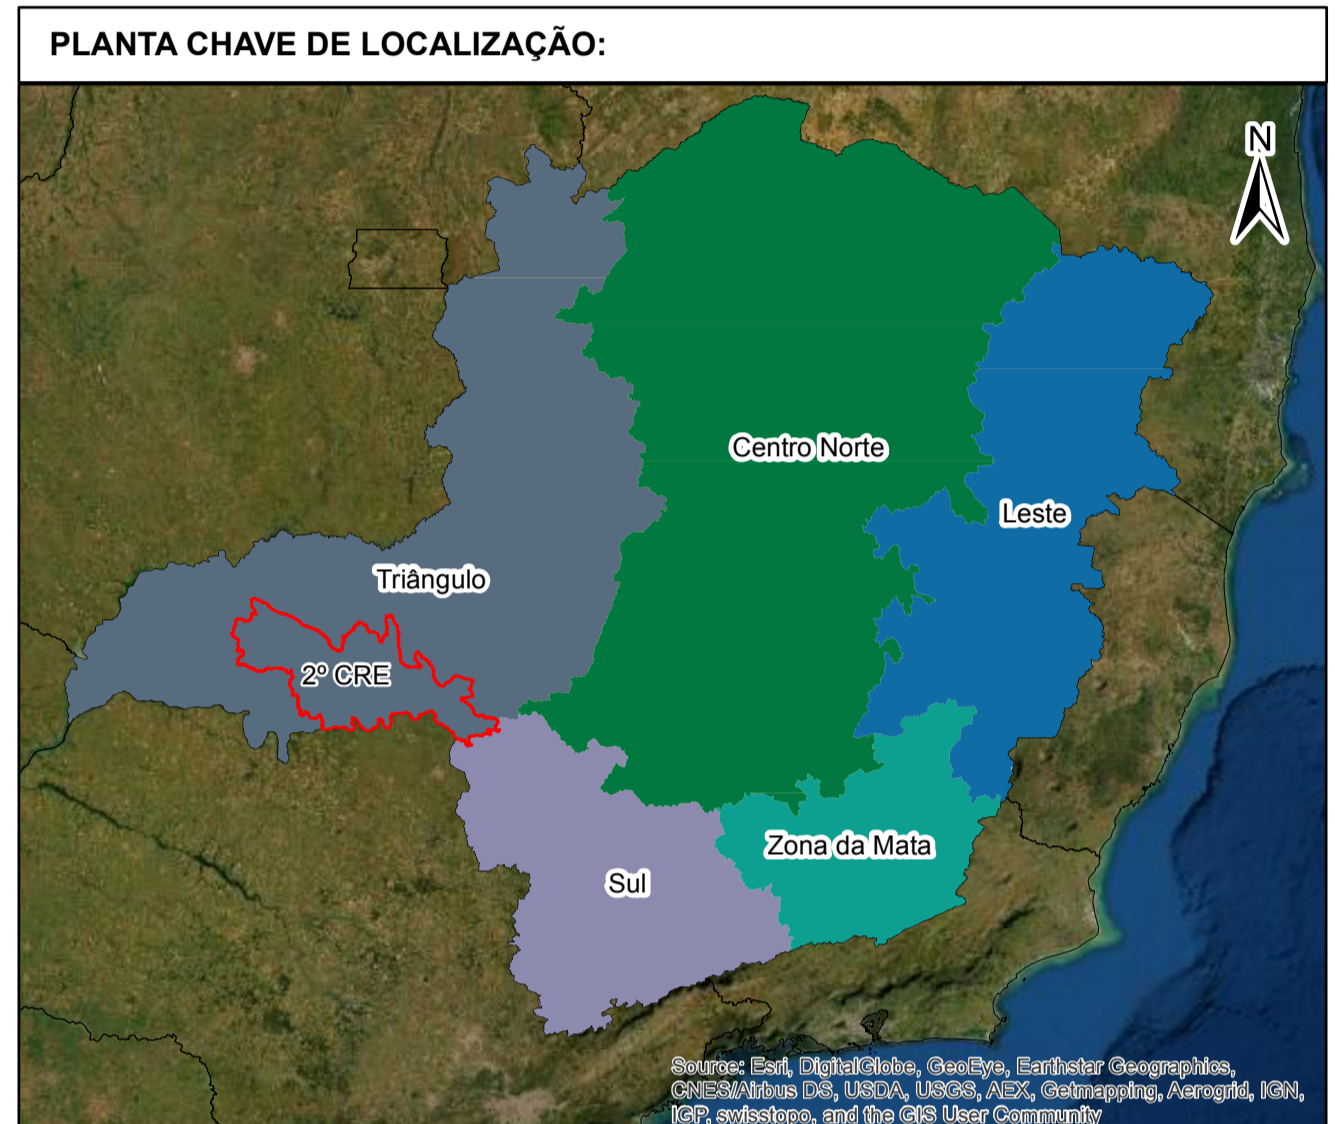

# 2º Conselho Regional Espírita de Minas Gerais - Uberaba

 Cidade Sede CRE

**CRE**

 Cidades do Conselho Regional

1:500,000

0 20 40 Km

Datum: SIRGAS 2000  
 Projeção: Geográfica - unidades em graus decimais

COFEMG - Conselho Federativo Espírita de Minas Gerais  
 Formato de impressão - A1  
 Documento publicado em 10 de julho de 2020.  
 Sujeito a modificações após essa data.  
 FONTE: IBGE e União Espírita Mineira (UEM).