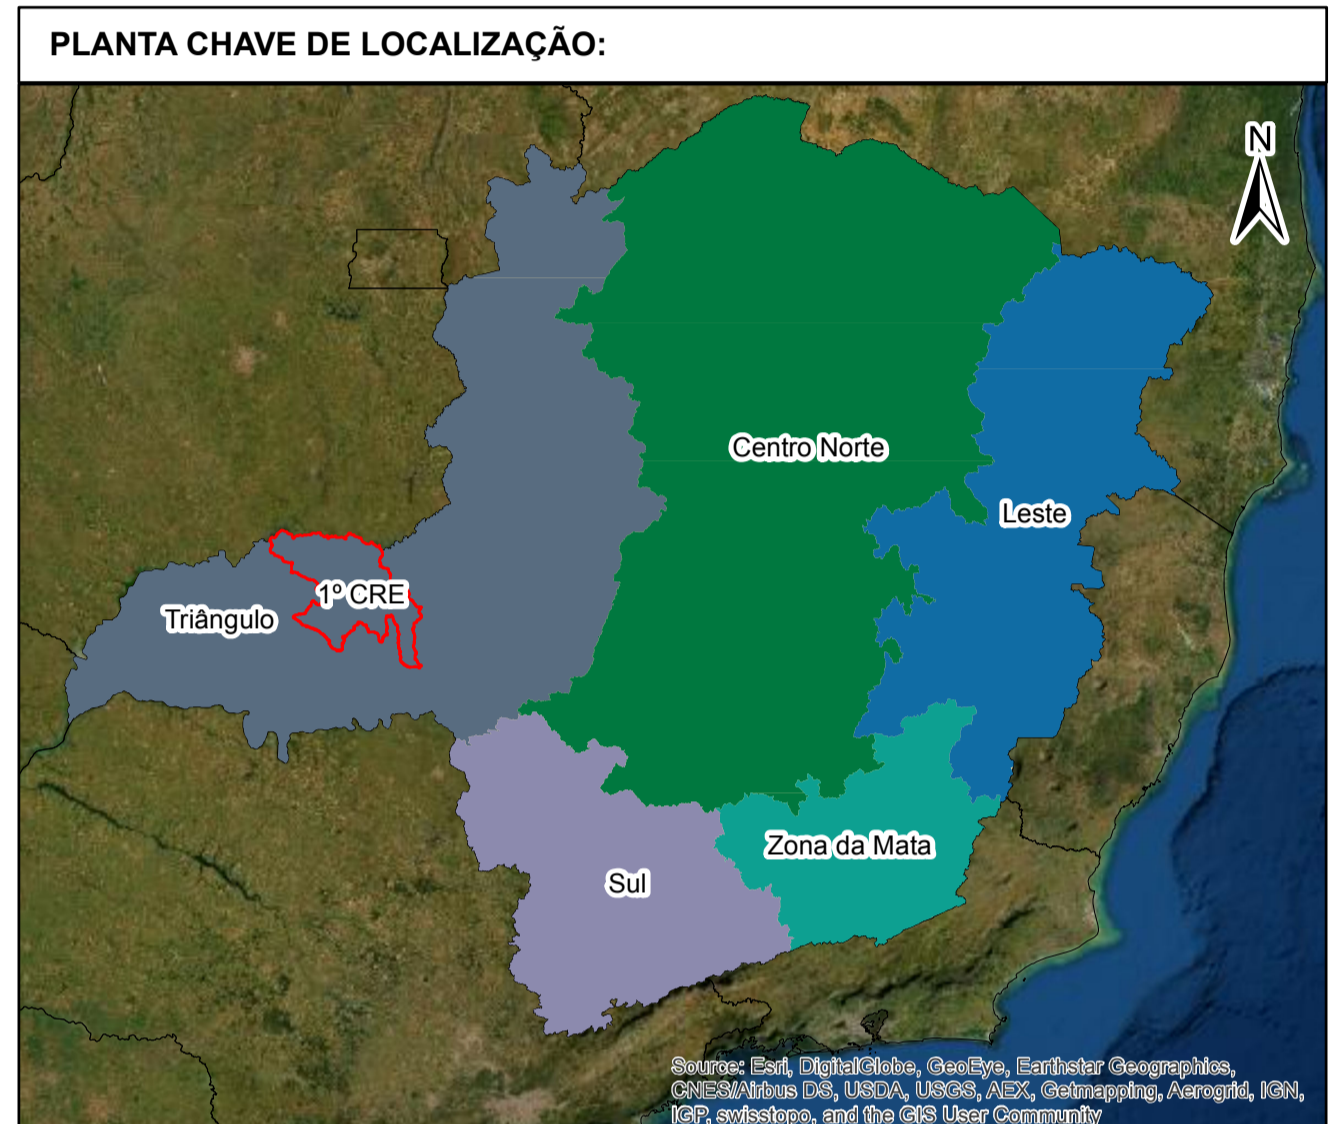

# 1º Conselho Regional Espírita de Minas Gerais - Uberlândia

	Cidade Sede CRE
<b>CRE</b>	
	Cidades do Conselho Regional

Datum: SIRGAS 2000  
Projeção: Geográfica - unidades em graus decimais